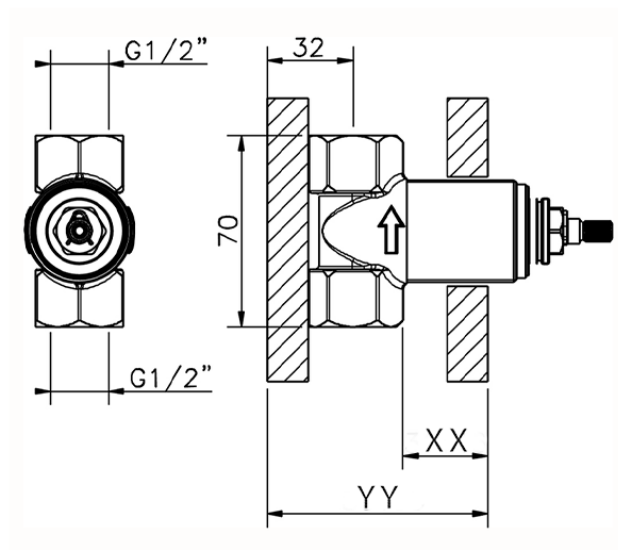

Parte incasso rubinetto 1/2" INCASSO_ZB003340

Piastra/Plate/Plaque/Platte/Placa

2-3mm: XX 31-46 YY 80-95

10mm: XX 25-40 YY 76-91

ZB003340

<http://www.huberitalia.com/parte-incasso-rubinetto-1-2-incasso-zb003340>