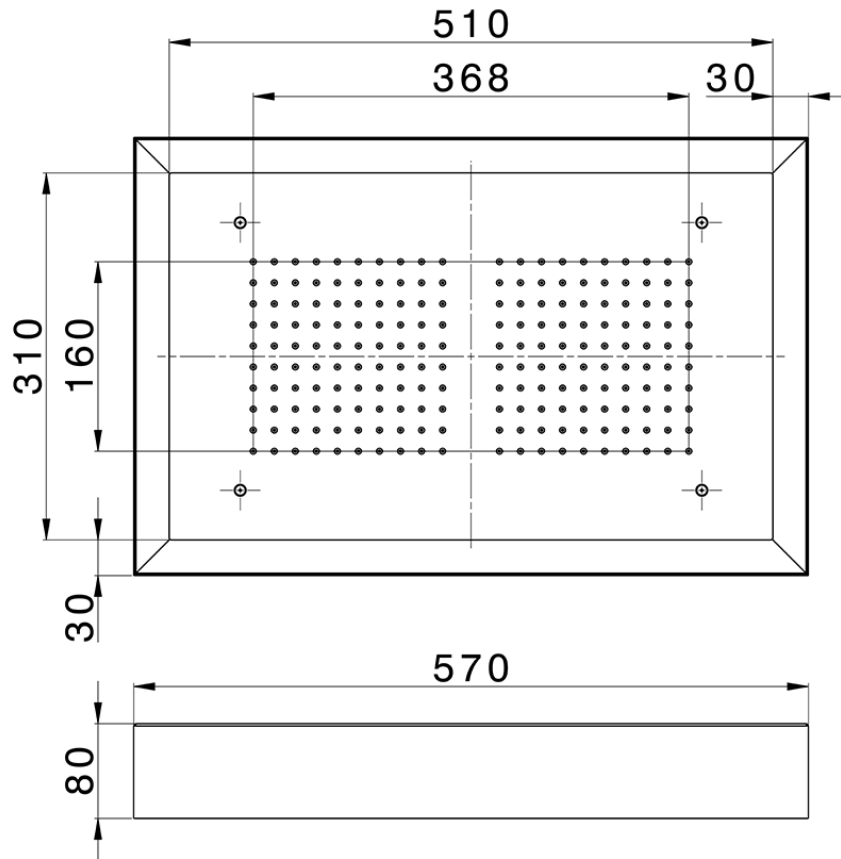

Soffione a soffitto con cromoterapia 570x370 mm ZEN_ZS1C0210

ZS1C0210

<http://www.huberitalia.com/soffione-a-soffitto-con-cromoterapia-570x370-mm-zen-zs1c0210>

2025-04-04