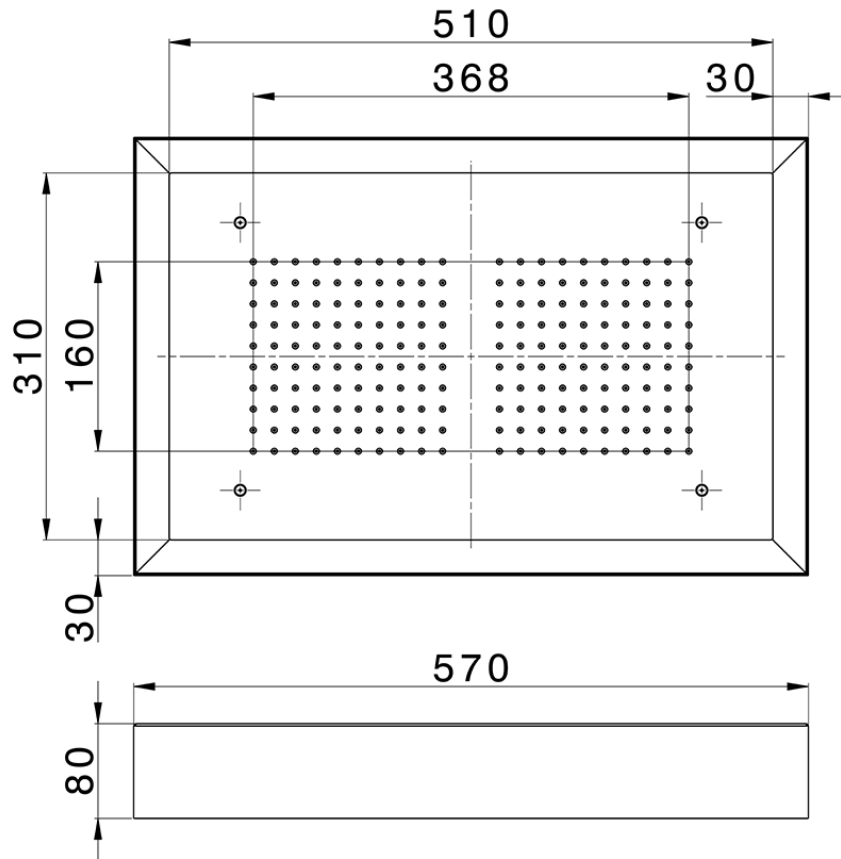

Soffione a soffitto con cromoterapia 570x370 mm ZEN\_ZS1C0210

ZS1C0210

<http://www.huberitalia.com/soffione-a-soffitto-con-cromoterapia-570x370-mm-zen-zs1c0210>

2025-04-04