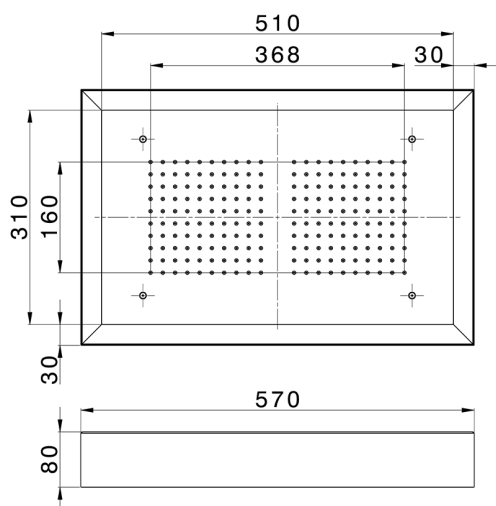

## Soffione a soffitto con cromoterapia 570x370 mm ZEN\_ZS1C0210

MODELLO **ZS1C0210**

Soffione a soffitto con cromoterapia 570x370 mm, con carter esterno bianco, funzioni pioggia, cromoterapia, con comando wireless, acciaio inox AISI 304