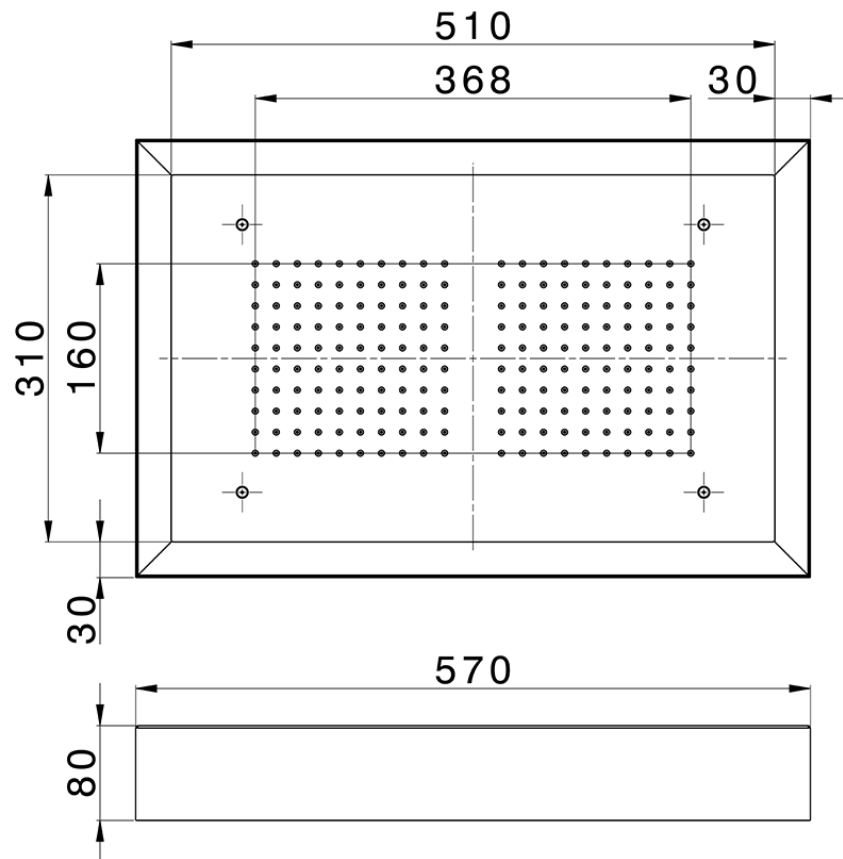

Soffione a soffitto con cromoterapia 570x370 mm ZEN_ZS1C0210

ZS1C0210

<http://www.huberitalia.com/soffione-a-soffitto-con-cromoterapia-570x370-mm-zen-zs1c0210>

2025-04-04