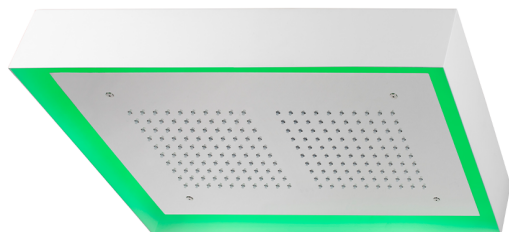

Soffione a soffitto con cromoterapia 570x370 mm ZEN_ZS1C0210

MODELLO **ZS1C0210**

Soffione a soffitto con cromoterapia 570x370 mm, con carter esterno bianco, funzioni pioggia, cromoterapia, con comando wireless, acciaio inox AISI 304

FINITURE DISPONIBILI

40 40 Nero Opaco

4Q 4Q Bianco Opaco

D1 D1 Inox Spazzolato

D2 D2 Inox Lucido

CARATTERISTICHE

2025-04-03