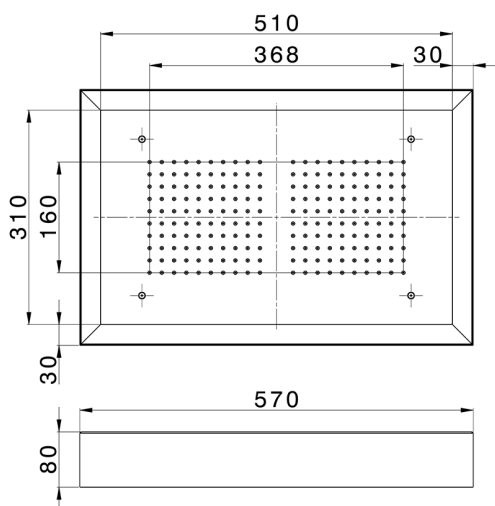

Soffione a soffitto con cromoterapia 570x370 mm ZEN_ZS1C0210

MODELLO **ZS1C0210**

Soffione a soffitto con cromoterapia 570x370 mm, con carter esterno bianco, funzioni pioggia, cromoterapia, con comando wireless, acciaio inox AISI 304