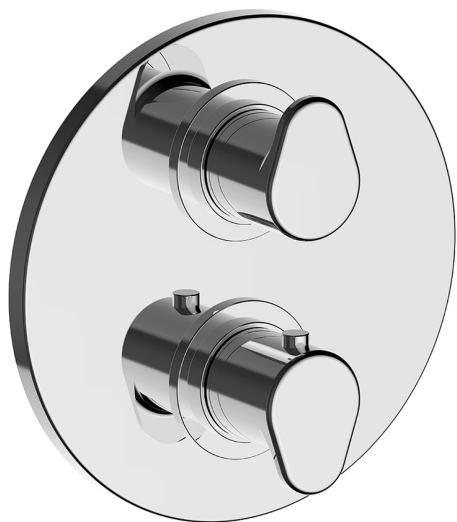

Completo Termostatico per One-Box H3_H30BT030

MODELLO **H30BT030**

Completo Termostatico per One-Box, con devia stop 1-2-3 uscite, profondità minima di installazione 67 mm, senza parte incasso, per art. ZB00B030-ZB00B031

FINITURE DISPONIBILI

-  **21** 21 Cromo
-  **2F** 2F Nichel Spazzolato
-  **40** 40 Nero Opaco

CARATTERISTICHE

Ricambio Cartuccia **24.04A.PP**
Cartuccia Termostatica Plus P 8X20
 Installazione **Incasso**
 Parti Incasso necessarie **ZB00B031**
ZB00B030

DeviaStop

La tecnologia Devia Stop di Huber consente con un semplice movimento rotativo di gestire la portata dell'acqua e di scegliere la modalità d'erogazione (soffione, doccetta a mano).

Termostatico

One-Box Universale per incasso ONE BOX_ZB00B031

MODELLO **ZB00B031**

One-Box Universale per incasso, per termostatico o monocomando 1 o 2 o 3 uscite, senza parte esterna, con silenziosi, con guarnizione per sigillatura