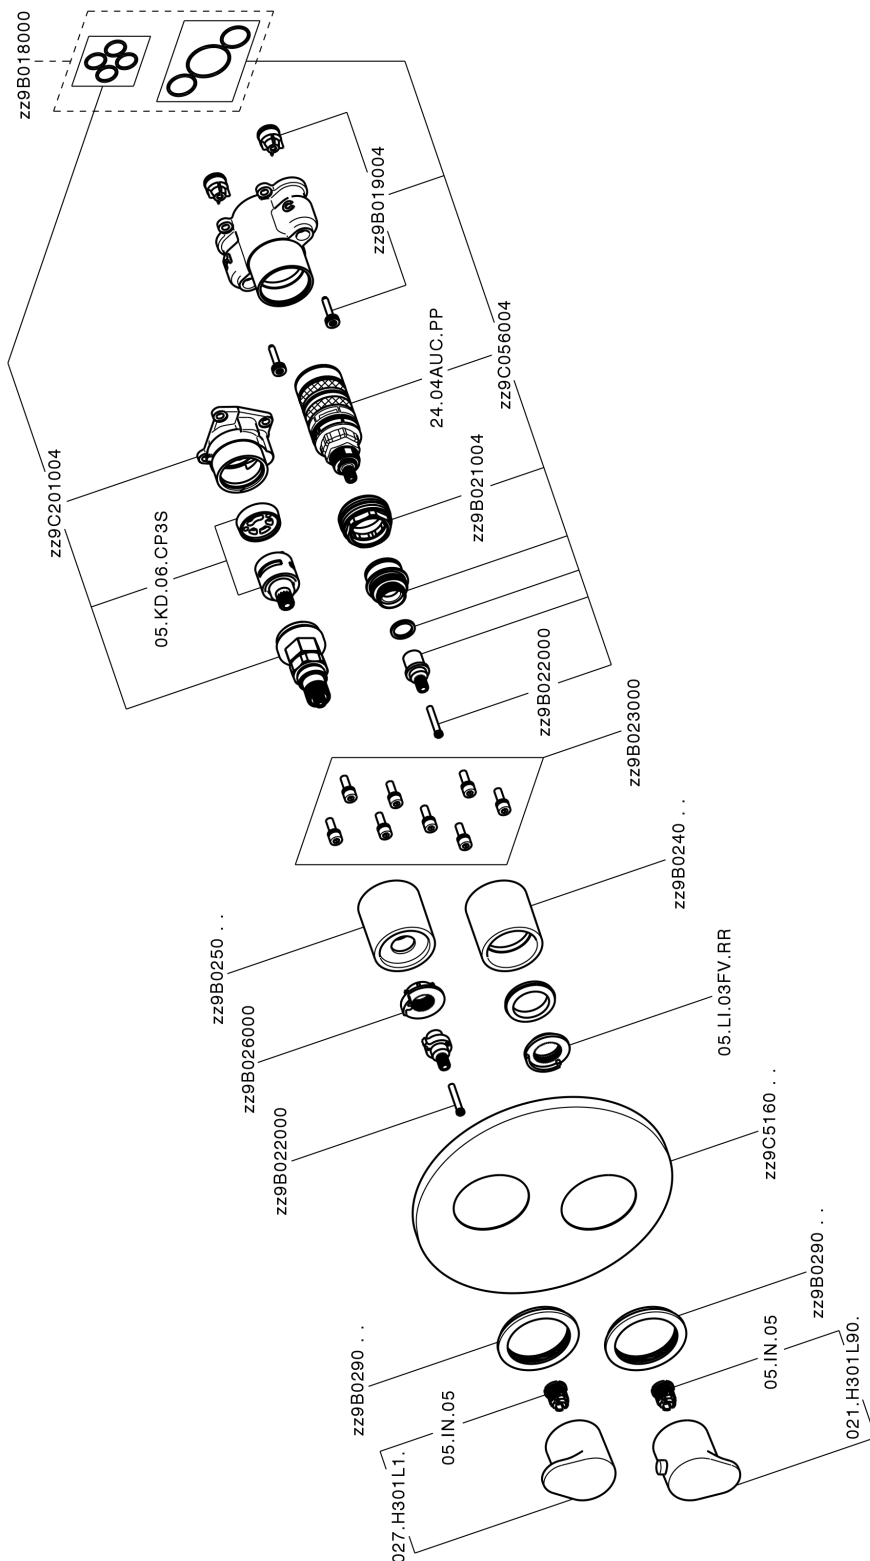

Completo Termostatico per One-Box H3_H30BT030

H30BT030

<http://www.huberitalia.com/completo-termostatico-per-one-box-h3-h30bt030>