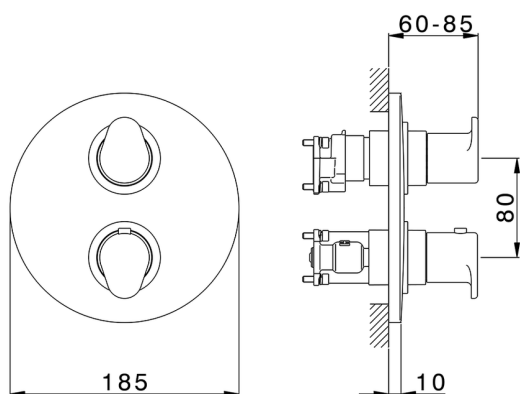

Completo Termostatico per One-Box H3_H30BT030

MODELLO **H30BT030**

Completo Termostatico per One-Box, con devia stop 1-2-3 uscite, profondità minima di installazione 67 mm, senza parte incasso, per art. ZB00B030-ZB00B031

FINITURE DISPONIBILI

-  **21** 21 Cromo
-  **2F** 2F Nichel Spazzolato
-  **40** 40 Nero Opaco

CARATTERISTICHE

Ricambio Cartuccia **24.04A.PP**
Cartuccia Termostatica Plus P 8X20
 Installazione **Incasso**
 Parti Incasso necessarie **ZB00B031**
ZB00B030