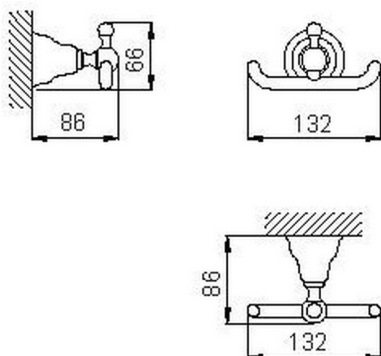

Appendino CROISETTE_4010.01H.

MODELLO **4010.01H.**

Appendino

FINITURE DISPONIBILI

-  **AC** AC Nichel Satinato Spazzolato
-  **BA** BA Vecchio Bronzo
-  **CR** CR Cromo
-  **2W** 2W Oro Spazzolato

CARATTERISTICHE