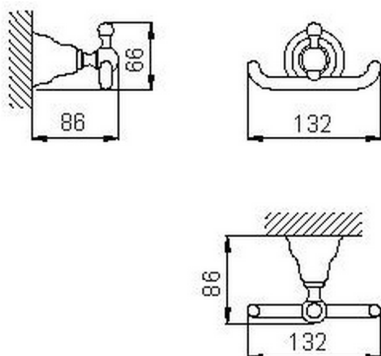

## Appendino CROISETTE\_4010.01H.

MODELLO **4010.01H.**

Appendino

FINITURE DISPONIBILI

-  **AC** AC Nichel Satinato Spazzolato
-  **BA** BA Vecchio Bronzo
-  **CR** CR Cromo
-  **2W** 2W Oro Spazzolato

CARATTERISTICHE