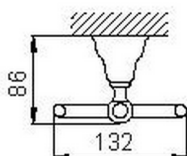

Appendino CROISETTE_4010.01H.

MODELLO **4010.01H.**

Appendino

FINITURE DISPONIBILI

-  **AC** AC Nichel Satinato Spazzolato
-  **BA** BA Vecchio Bronzo
-  **CR** CR Cromo
-  **2W** 2W Oro Spazzolato

CARATTERISTICHE