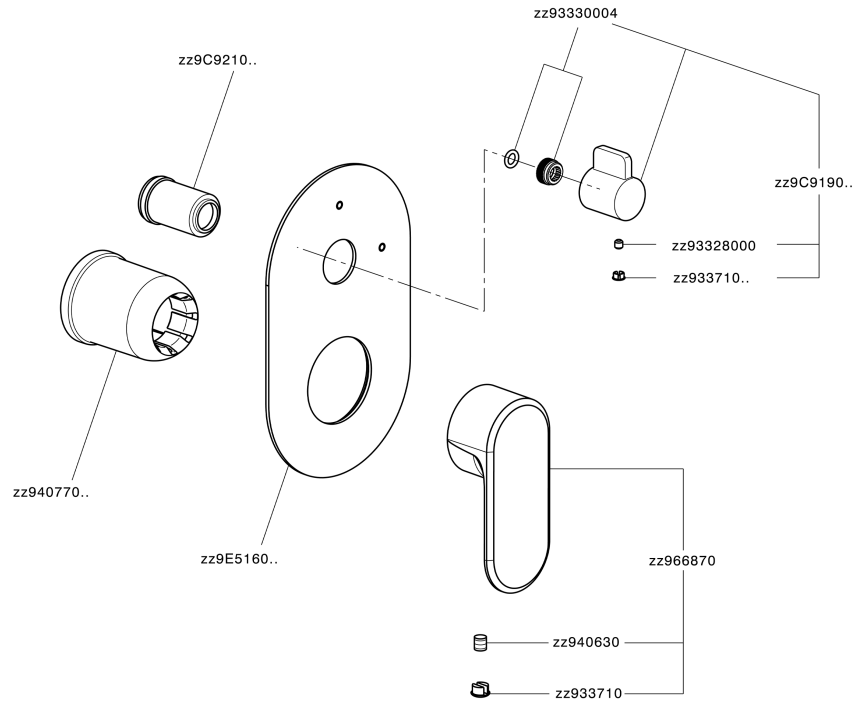

Parte esterna monocomando incasso 2 uscite LEVITY_LY002300

MODELLO **LY002300**

Parte esterna monocomando incasso 2 uscite, deviatore rotativo 2 uscite, senza parte incasso, per art. Easy-Box ZB000230

FINITURE DISPONIBILI

-  **21** 21 Cromo
-  **2B** 2B Nichel Lucido
-  **2F** 2F Nichel Spazzolato
-  **40** 40 Nero Opaco
-  **4Q** 4Q Bianco Opaco

CARATTERISTICHE

Installazione **Incasso**
 Parti Incasso necessarie **ZB000230**

Parte esterna monocomando incasso 2 uscite LEVITY_LY002300

LY002300

<http://huberitalia.com/parte-esterna-monocomando-incasso-2-uscite-levity-ly002300>

Parte incasso monocomando vasca-doccia Easy-Box INCASSO_ZB000230

MODELLO **ZB000230**

Parte incasso monocomando vasca-doccia Easy-Box,deviatore rotativo 2 uscite,senza parte esterna,con scatola di protezione

FINITURE DISPONIBILI

04 04 Senza Finitura

CARATTERISTICHE

Incasso **1**