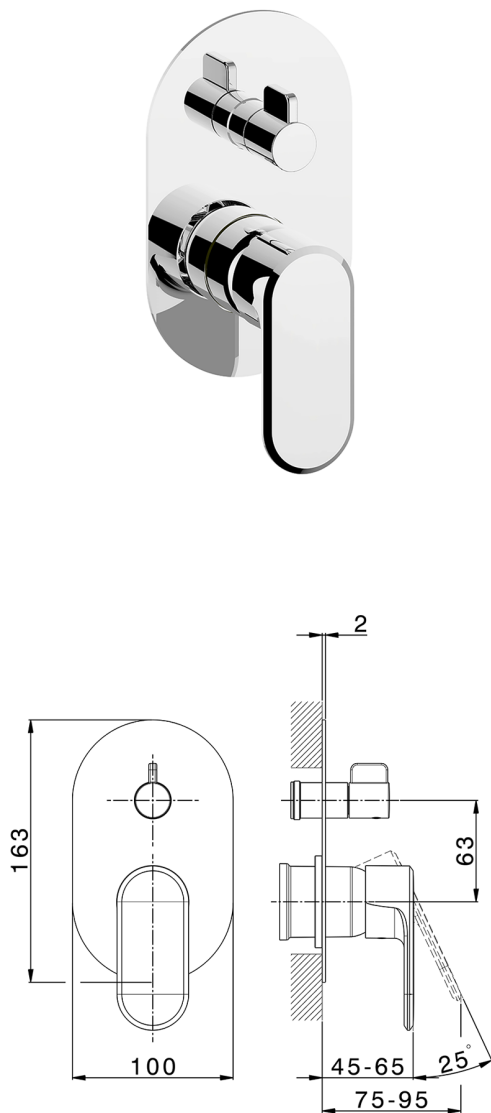

Parte esterna monocomando incasso 2 uscite LEVITY_LY002300

MODELLO **LY002300**

Parte esterna monocomando incasso 2 uscite, deviatore rotativo 2 uscite, senza parte incasso, per art. Easy-Box ZB000230

FINITURE DISPONIBILI

-  **21** 21 Cromo
-  **2B** 2B Nichel Lucido
-  **2F** 2F Nichel Spazzolato
-  **40** 40 Nero Opaco
-  **4Q** 4Q Bianco Opaco

CARATTERISTICHE

Installazione **Incasso**
 Parti Incasso necessarie **ZB000230**

Parte esterna monocomando incasso 2 uscite LEVITY_LY002300

LY002300

<http://huberitalia.com/parte-esterna-monocomando-incasso-2-uscite-levity-ly002300>

Parte incasso monocomando vasca-doccia Easy-Box INCASSO_ZB000230

MODELLO **ZB000230**

Parte incasso monocomando vasca-doccia Easy-Box,deviatore rotativo 2 uscite,senza parte esterna,con scatola di protezione

FINITURE DISPONIBILI

04 04 Senza Finitura

CARATTERISTICHE

Incasso **1**