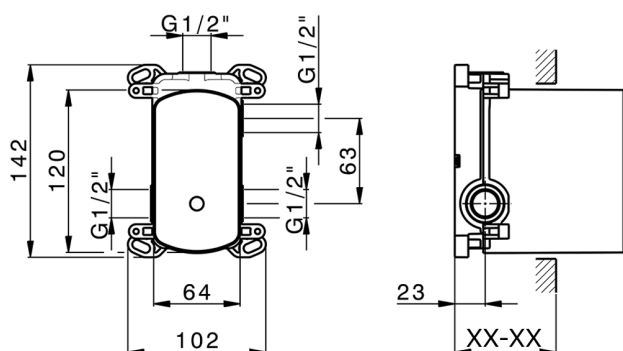

MODELLO **ZB000230**

Parte incasso monocomando vasca-doccia Easy-Box,deviatore rotativo 2 uscite,senza parte esterna,con scatola di protezione

FINITURE DISPONIBILI

04 04 Senza Finitura

CARATTERISTICHE

Incasso **1**

Ricambio Cartuccia **ZZ92909000**

Cartuccia Monocomando 35 mm

Piastra/Plate/Plaque/Platte/Placa

2-3mm: XX 65-85

10mm: XX 60-80

2024-09-20