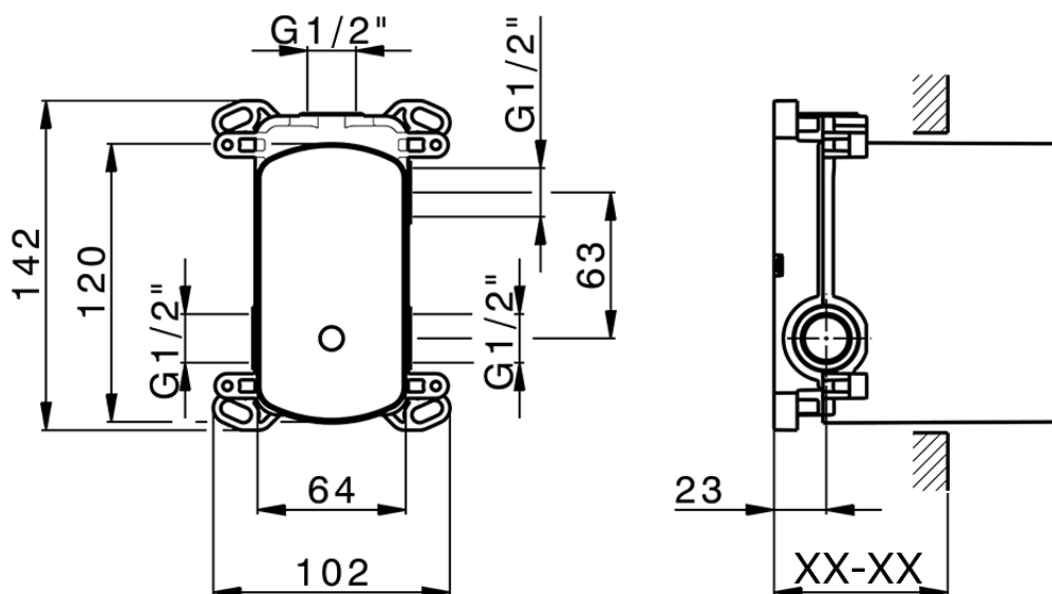

Parte esterna monocomando incasso 2 uscite LEVITY_LY002300

LY002300

<http://huberitalia.com/parte-esterna-monocomando-incasso-2-uscite-levity-ly002300>

Piastra/Plate/Plaque/Platte/Placa

2-3mm: XX 65-85

10mm: XX 60-80

ZB000230

<http://huberitalia.com/parte-incasso-monocomando-vasca-doccia-easy-box-incasso-zb000230>

2024-09-20