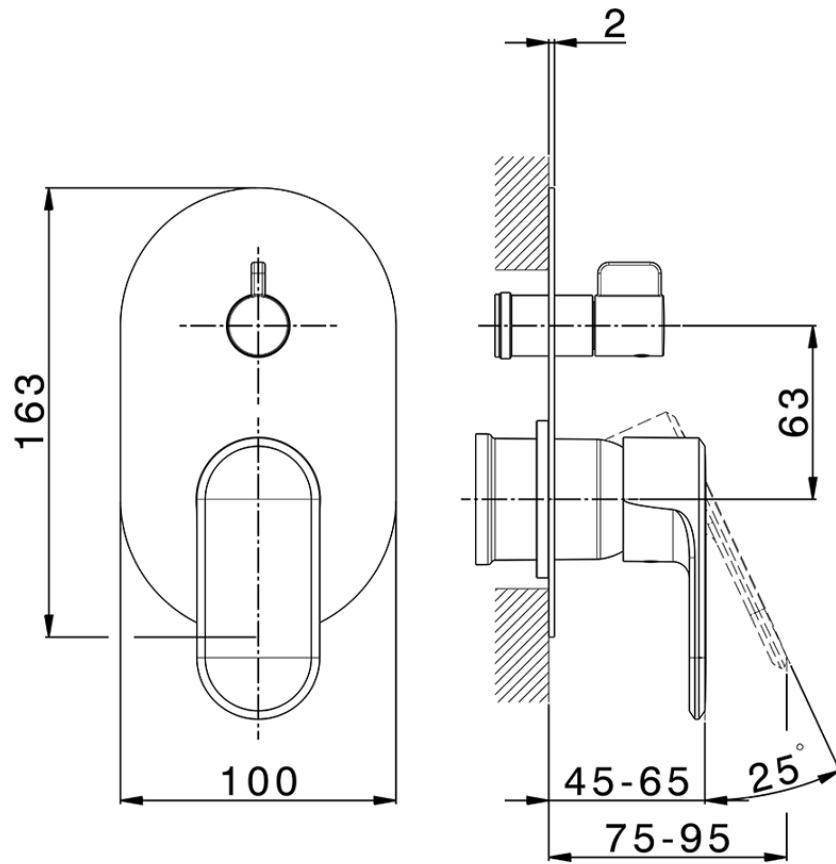

Parte esterna monocomando incasso 2 uscite LEVITY_LY002300

LY002300

<http://huberitalia.com/parte-esterna-monocomando-incasso-2-uscite-levity-ly002300>

Piastra/Plate/Plaque/Platte/Placa

2-3mm: XX 65-85

10mm: XX 60-80

ZB000230

<http://huberitalia.com/parte-incasso-monocomando-vasca-doccia-easy-box-incasso-zb000230>

2024-09-20