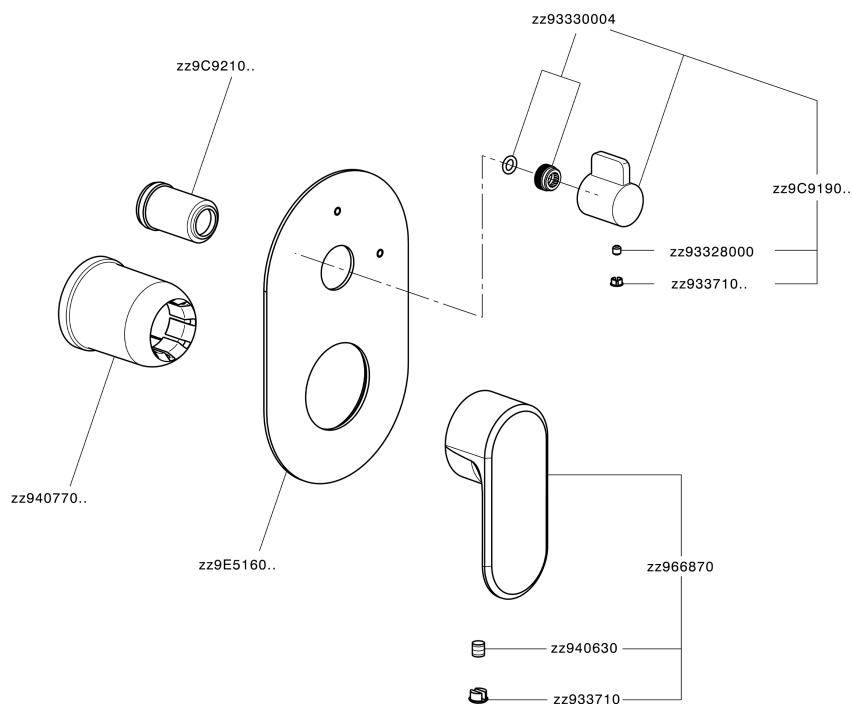

Parte esterna monocomando incasso 2 uscite LEVITY_LY002300

MODELLO **LY002300**

Parte esterna monocomando incasso 2 uscite,deviatore rotativo 2 uscite,senza parte incasso,per art.Easy-Box ZB000230

FINITURE DISPONIBILI

-  **21** 21 Cromo
-  **2B** 2B Nichel Lucido
-  **2F** 2F Nichel Spazzolato
-  **40** 40 Nero Opaco
-  **4Q** 4Q Bianco Opaco

CARATTERISTICHE

Installazione **Incasso**
 Parti Incasso necessarie **ZB000230**

Parte esterna monocomando incasso 2 uscite LEVITY_LY002300

LY002300

<http://huberitalia.com/parte-esterna-monocomando-incasso-2-uscite-levity-ly002300>

Parte incasso monocomando vasca-doccia Easy-Box INCASSO_ZB000230

MODELLO **ZB000230**

Parte incasso monocomando vasca-doccia Easy-Box,deviatore rotativo 2 uscite,senza parte esterna,con scatola di protezione

FINITURE DISPONIBILI

04 04 Senza Finitura

CARATTERISTICHE

Incasso **1**