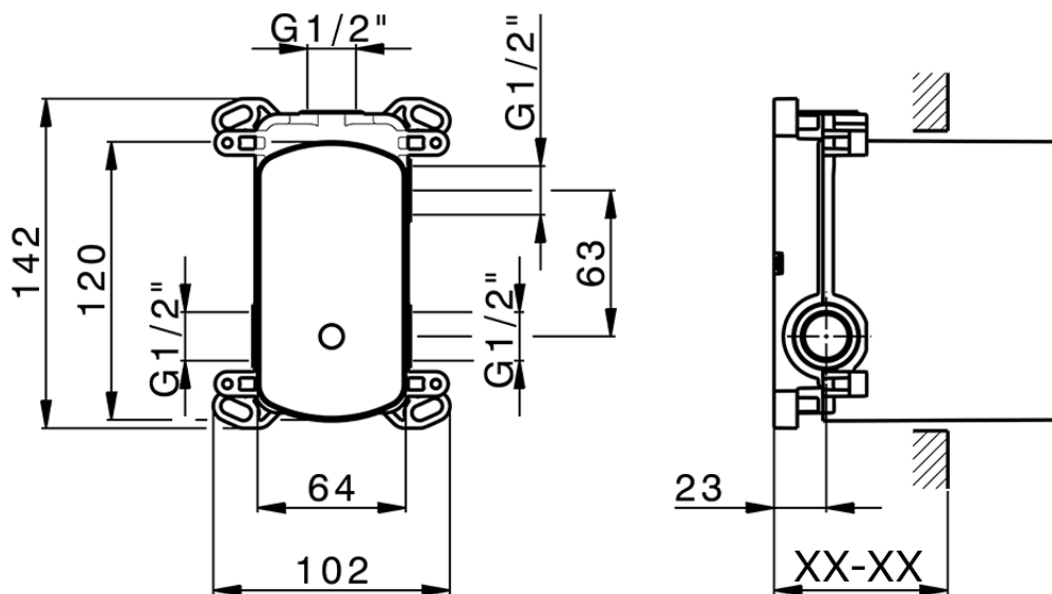

Parte esterna monocomando incasso 2 uscite LEVITY_LY002300

LY002300

<http://huberitalia.com/parte-esterna-monocomando-incasso-2-uscite-levity-ly002300>

Piastra/Plate/Plaque/Platte/Placa

2-3mm: XX 65-85

10mm: XX 60-80

ZB000230

<http://huberitalia.com/parte-incasso-monocomando-vasca-doccia-easy-box-incasso-zb000230>

2024-09-20