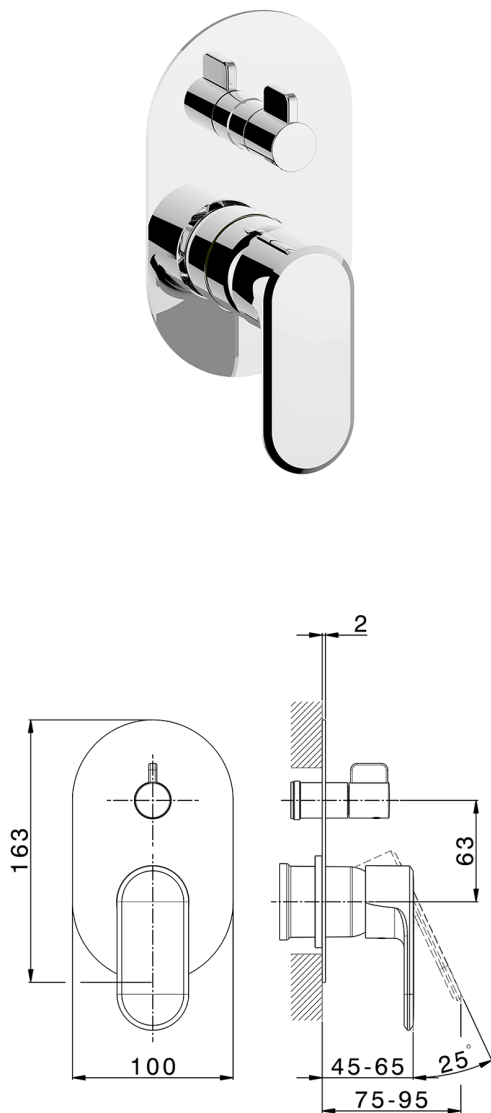

Parte esterna monocomando incasso 2 uscite LEVITY_LY002300

MODELLO **LY002300**

Parte esterna monocomando incasso 2 uscite,deviatore rotativo 2 uscite,senza parte incasso,per art.Easy-Box ZB000230

FINITURE DISPONIBILI

-  **21** 21 Cromo
-  **2B** 2B Nichel Lucido
-  **2F** 2F Nichel Spazzolato
-  **40** 40 Nero Opaco
-  **4Q** 4Q Bianco Opaco

CARATTERISTICHE

Installazione **Incasso**
 Parti Incasso necessarie **ZB000230**

Parte esterna monocomando incasso 2 uscite LEVITY_LY002300

LY002300

<http://huberitalia.com/parte-esterna-monocomando-incasso-2-uscite-levity-ly002300>

Parte incasso monocomando vasca-doccia Easy-Box INCASSO_ZB000230

MODELLO **ZB000230**

Parte incasso monocomando vasca-doccia Easy-Box,deviatore rotativo 2 uscite,senza parte esterna,con scatola di protezione

FINITURE DISPONIBILI

04 04 Senza Finitura

CARATTERISTICHE

Incasso **1**