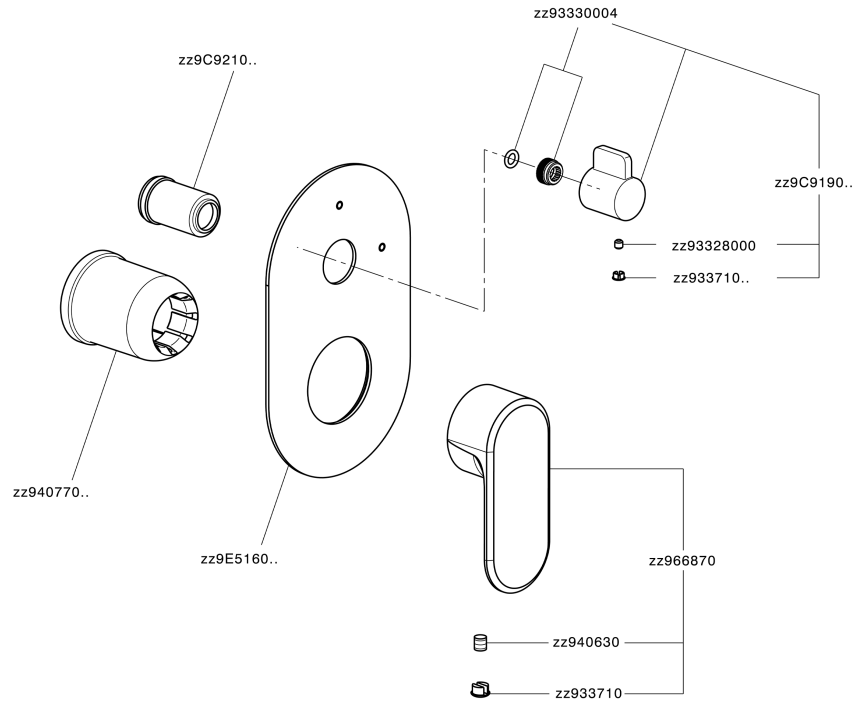

Parte esterna monocomando incasso 2 uscite LEVITY_LY002300

MODELLO **LY002300**

Parte esterna monocomando incasso 2 uscite,deviatore rotativo 2 uscite,senza parte incasso,per art.Easy-Box ZB000230

FINITURE DISPONIBILI

-  **21** 21 Cromo
-  **2B** 2B Nichel Lucido
-  **2F** 2F Nichel Spazzolato
-  **40** 40 Nero Opaco
-  **4Q** 4Q Bianco Opaco

CARATTERISTICHE

Installazione **Incasso**
 Parti Incasso necessarie **ZB000230**

Parte esterna monocomando incasso 2 uscite LEVITY_LY002300

LY002300

<http://huberitalia.com/parte-esterna-monocomando-incasso-2-uscite-levity-ly002300>

Parte incasso monocomando vasca-doccia Easy-Box INCASSO_ZB000230

MODELLO **ZB000230**

Parte incasso monocomando vasca-doccia Easy-Box,deviatore rotativo 2 uscite,senza parte esterna,con scatola di protezione

FINITURE DISPONIBILI

04 04 Senza Finitura

CARATTERISTICHE

Incasso **1**