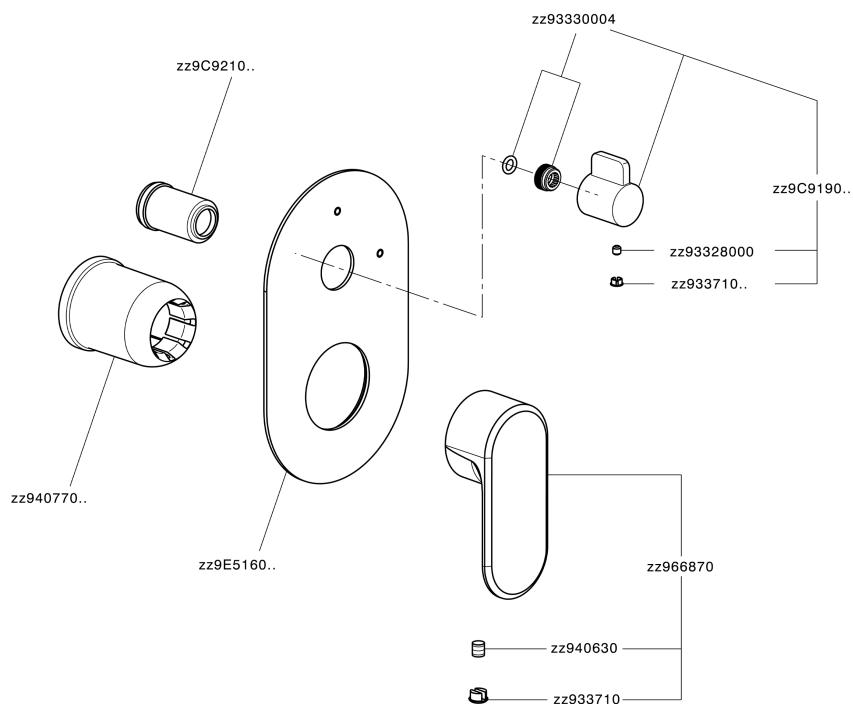

## Parte esterna monocomando incasso 2 uscite LEVITY\_LY002300

LY002300

<http://huberitalia.com/parte-esterna-monocomando-incasso-2-uscite-levity-ly002300>

Parte incasso monocomando vasca-doccia Easy-Box INCASSO\_ZB000230

ZB000230

<http://huberitalia.com/parte-incasso-monocomando-vasca-doccia-easy-box-incasso-zb000230>

2024-09-20