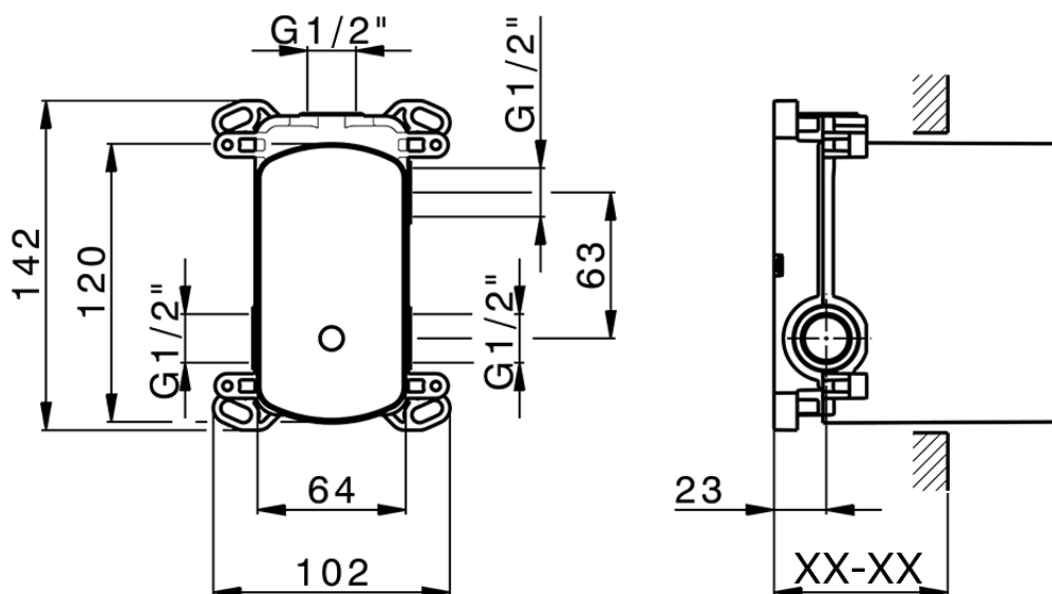

## Parte esterna monocomando incasso 2 uscite LEVITY\_LY002300

LY002300

<http://huberitalia.com/parte-esterna-monocomando-incasso-2-uscite-levity-ly002300>

Piastra/Plate/Plaque/Platte/Placa

2-3mm: XX 65-85

10mm: XX 60-80

ZB000230

<http://huberitalia.com/parte-incasso-monocomando-vasca-doccia-easy-box-incasso-zb000230>

2024-09-20