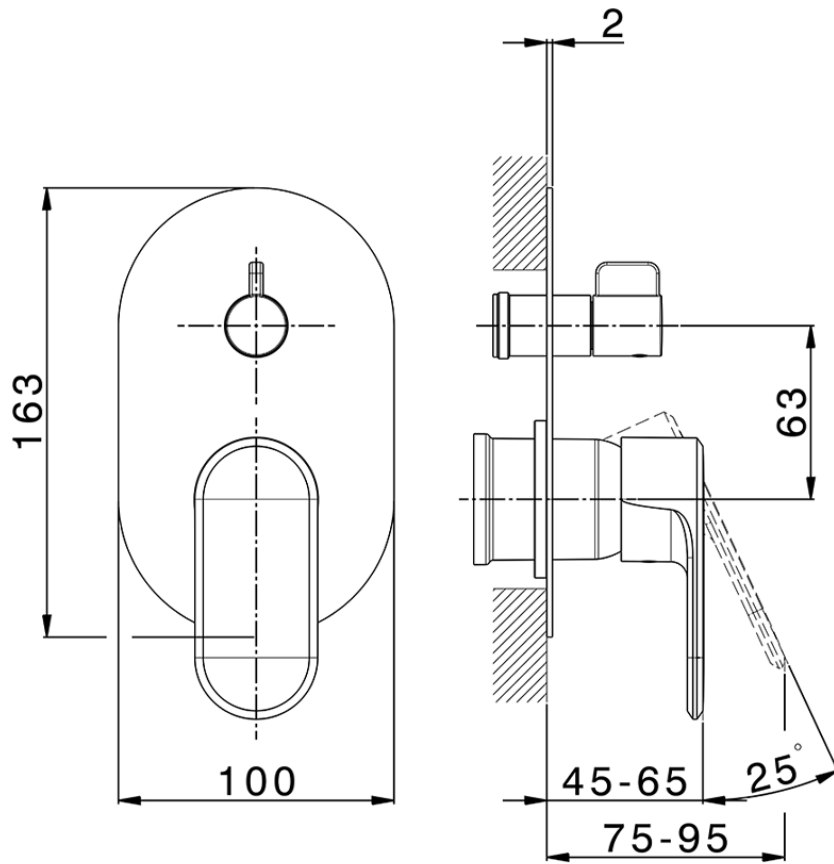

## Parte esterna monocomando incasso 2 uscite LEVITY\_LY002300

LY002300

<http://huberitalia.com/parte-esterna-monocomando-incasso-2-uscite-levity-ly002300>

Piastra/Plate/Plaque/Platte/Placa

2-3mm: XX 65-85

10mm: XX 60-80

ZB000230

<http://huberitalia.com/parte-incasso-monocomando-vasca-doccia-easy-box-incasso-zb000230>

2024-09-20