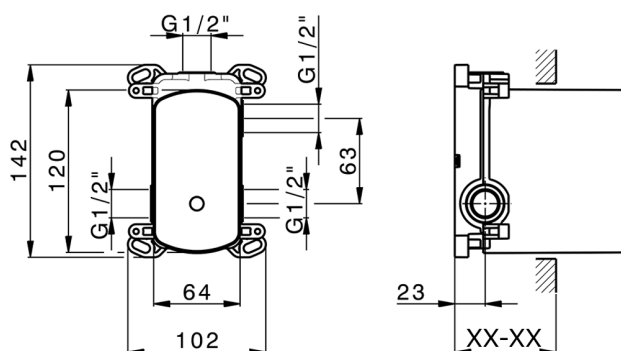

MODELLO **ZB000230**

Parte incasso monocomando vasca-doccia Easy-Box,deviatore rotativo 2 uscite,senza parte esterna,con scatola di protezione

FINITURE DISPONIBILI

04 04 Senza Finitura

CARATTERISTICHE

Incasso **1**

Ricambio Cartuccia **ZZ92909000**

Cartuccia Monocomando 35 mm

Piastra/Plate/Plaque/Platte/Placa

2-3mm: XX 65-85

10mm: XX 60-80

2024-09-20