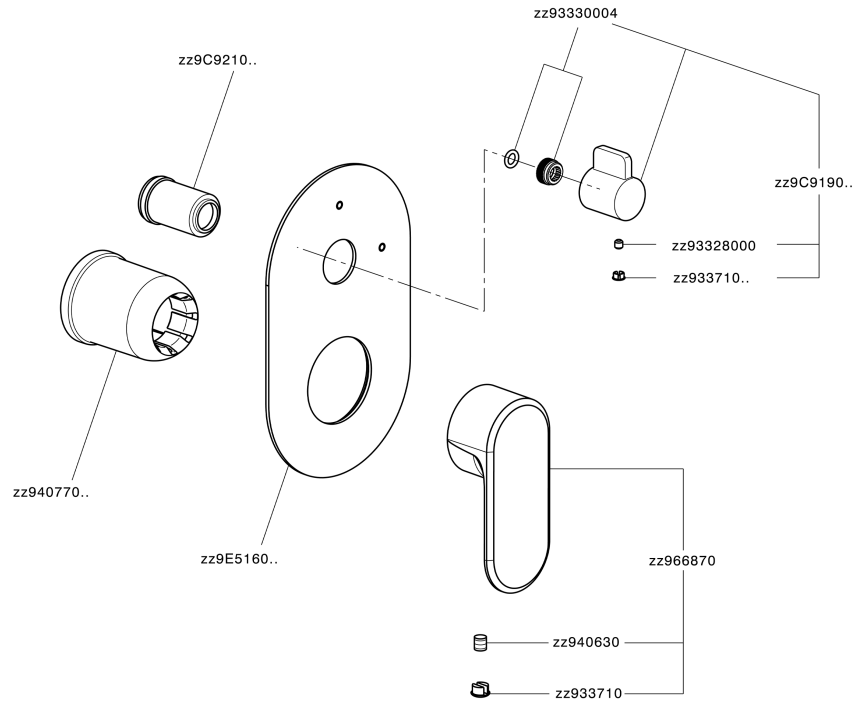

Parte esterna monocomando incasso 2 uscite LEVITY_LY002300

MODELLO **LY002300**

Parte esterna monocomando incasso 2 uscite,deviatore rotativo 2 uscite,senza parte incasso,per art.Easy-Box ZB000230

FINITURE DISPONIBILI

-  **21** 21 Cromo
-  **2B** 2B Nichel Lucido
-  **2F** 2F Nichel Spazzolato
-  **40** 40 Nero Opaco
-  **4Q** 4Q Bianco Opaco

CARATTERISTICHE

Installazione **Incasso**
 Parti Incasso necessarie **ZB000230**

Parte esterna monocomando incasso 2 uscite LEVITY_LY002300

LY002300

<http://huberitalia.com/parte-esterna-monocomando-incasso-2-uscite-levity-ly002300>

Parte incasso monocomando vasca-doccia Easy-Box INCASSO_ZB000230

MODELLO **ZB000230**

Parte incasso monocomando vasca-doccia Easy-Box,deviatore rotativo 2 uscite,senza parte esterna,con scatola di protezione

FINITURE DISPONIBILI

04 04 Senza Finitura

CARATTERISTICHE

Incasso **1**