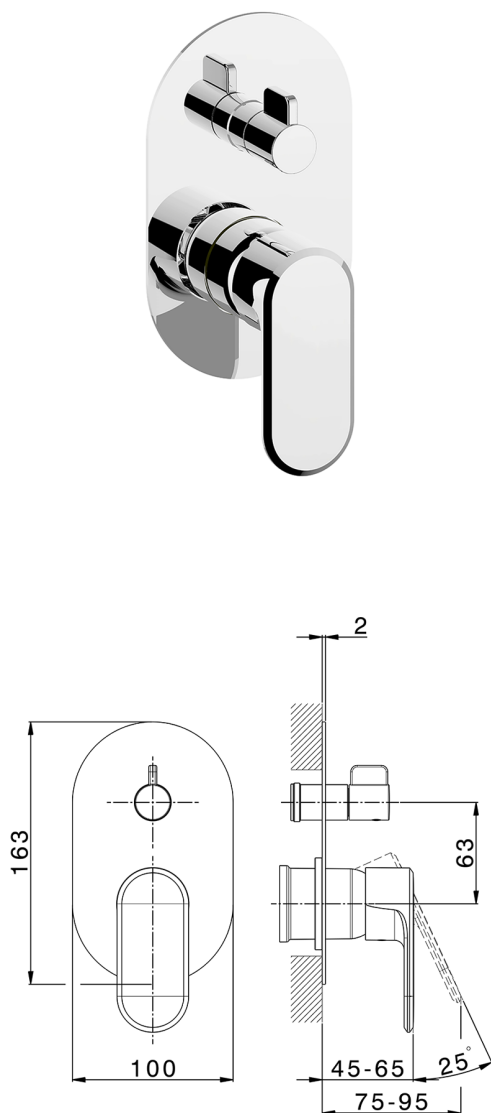

Parte esterna monocomando incasso 2 uscite LEVITY_LY002300

MODELLO **LY002300**

Parte esterna monocomando incasso 2 uscite,deviatore rotativo 2 uscite,senza parte incasso,per art.Easy-Box ZB000230

FINITURE DISPONIBILI

-  **21** 21 Cromo
-  **2B** 2B Nichel Lucido
-  **2F** 2F Nichel Spazzolato
-  **40** 40 Nero Opaco
-  **4Q** 4Q Bianco Opaco

CARATTERISTICHE

Installazione **Incasso**
 Parti Incasso necessarie **ZB000230**

Parte esterna monocomando incasso 2 uscite LEVITY_LY002300

LY002300

<http://huberitalia.com/parte-esterna-monocomando-incasso-2-uscite-levity-ly002300>

Parte incasso monocomando vasca-doccia Easy-Box INCASSO_ZB000230

MODELLO **ZB000230**

Parte incasso monocomando vasca-doccia Easy-Box,deviatore rotativo 2 uscite,senza parte esterna,con scatola di protezione

FINITURE DISPONIBILI

04 04 Senza Finitura

CARATTERISTICHE

Incasso **1**