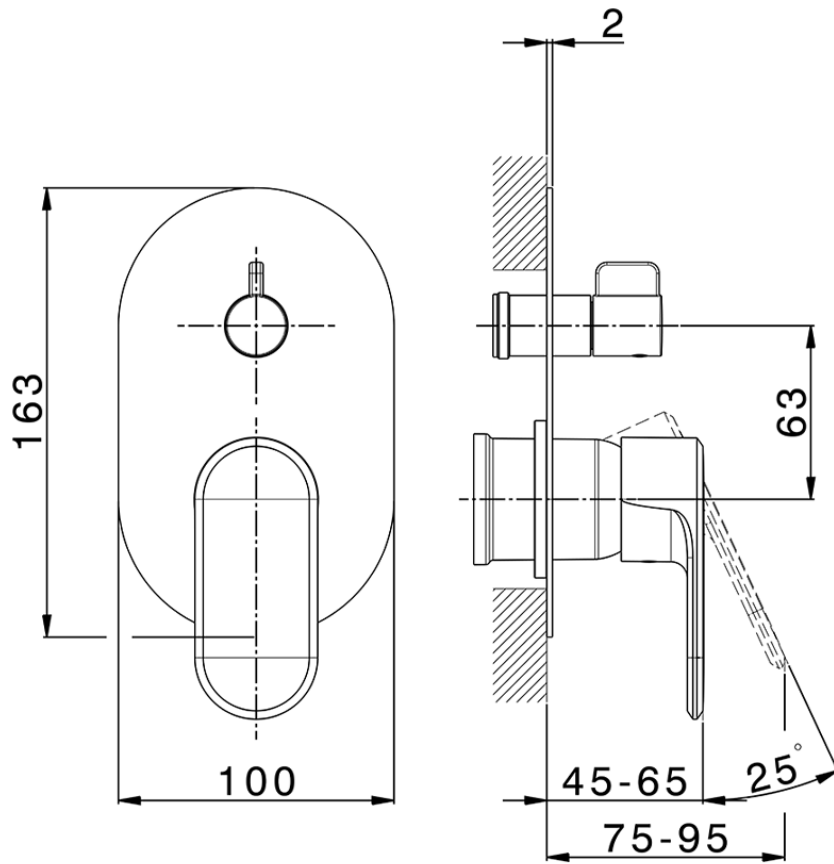

Parte esterna monocomando incasso 2 uscite LEVITY_LY002300

LY002300

<http://huberitalia.com/parte-esterna-monocomando-incasso-2-uscite-levity-ly002300>

Piastra/Plate/Plaque/Platte/Placa

2-3mm: XX 65-85

10mm: XX 60-80

ZB000230

<http://huberitalia.com/parte-incasso-monocomando-vasca-doccia-easy-box-incasso-zb000230>

2024-09-20