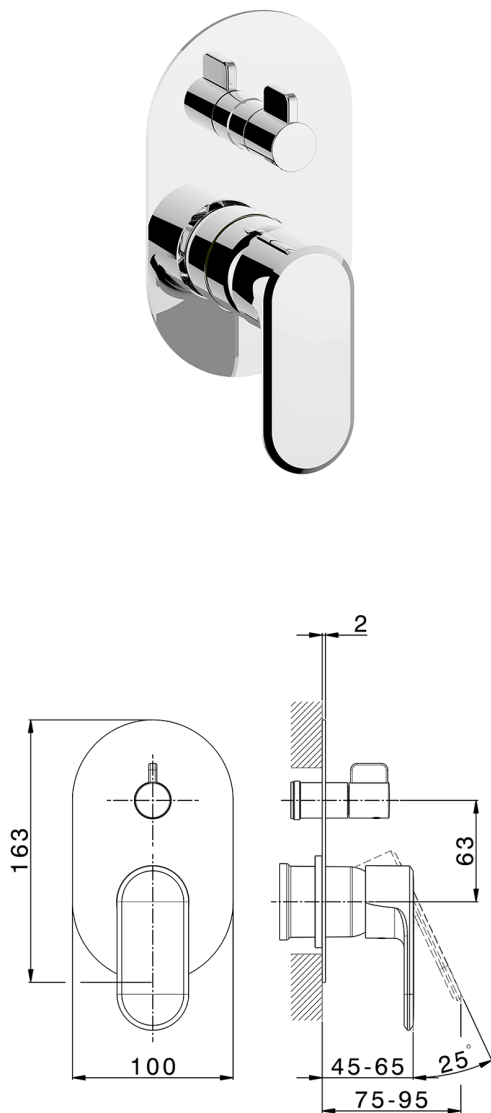

Parte esterna monocomando incasso 2 uscite LEVITY_LY002300

MODELLO **LY002300**

Parte esterna monocomando incasso 2 uscite,deviatore rotativo 2 uscite,senza parte incasso,per art.Easy-Box ZB000230

FINITURE DISPONIBILI

-  **21** 21 Cromo
-  **2B** 2B Nichel Lucido
-  **2F** 2F Nichel Spazzolato
-  **40** 40 Nero Opaco
-  **4Q** 4Q Bianco Opaco

CARATTERISTICHE

Installazione **Incasso**
 Parti Incasso necessarie **ZB000230**

Parte esterna monocomando incasso 2 uscite LEVITY_LY002300

LY002300

<http://huberitalia.com/parte-esterna-monocomando-incasso-2-uscite-levity-ly002300>

Parte incasso monocomando vasca-doccia Easy-Box INCASSO_ZB000230

MODELLO **ZB000230**

Parte incasso monocomando vasca-doccia Easy-Box,deviatore rotativo 2 uscite,senza parte esterna,con scatola di protezione

FINITURE DISPONIBILI

 **04** 04 Senza Finitura

CARATTERISTICHE