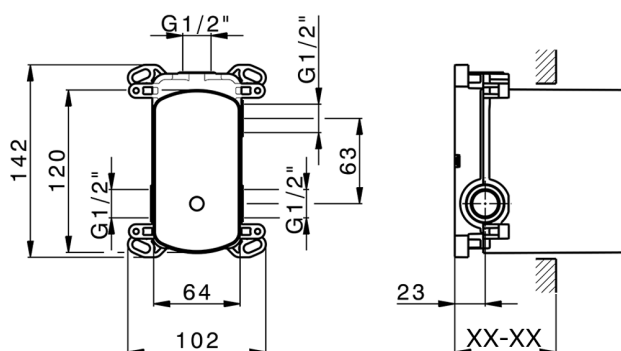

MODELLO **ZB000230**

Parte incasso monocomando vasca-doccia Easy-Box,deviatore rotativo 2 uscite,senza parte esterna,con scatola di protezione

FINITURE DISPONIBILI

 **04** 04 Senza Finitura

CARATTERISTICHE

Incasso **1**

Ricambio Cartuccia **ZZ92909000**

Cartuccia Monocomando 35 mm

Piastra/Plate/Plaque/Platte/Placa

2-3mm: XX 65-85

10mm: XX 60-80

2024-09-20