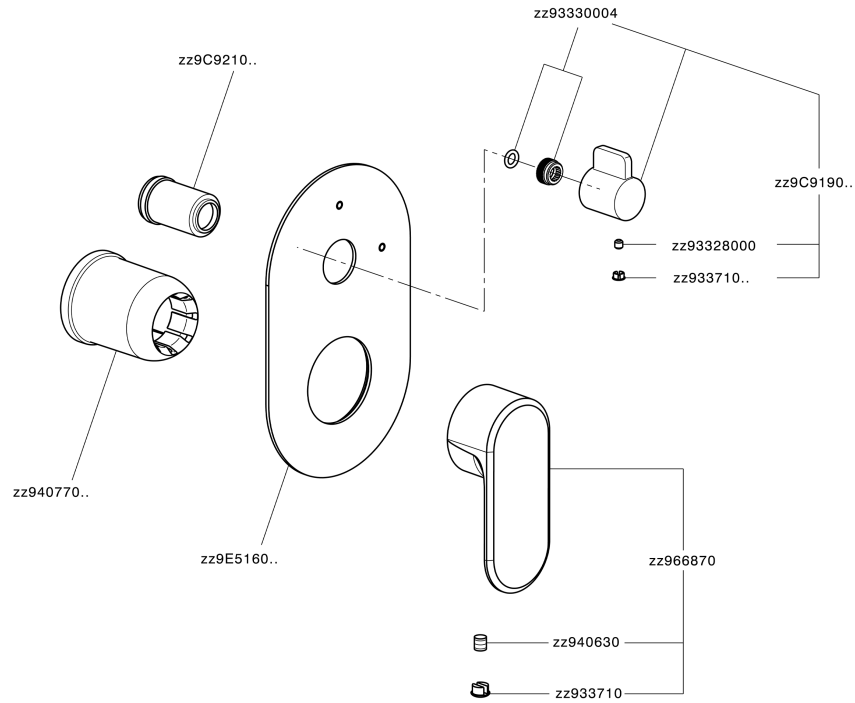

Parte esterna monocomando incasso 2 uscite LEVITY_LY002300

MODELLO **LY002300**

Parte esterna monocomando incasso 2 uscite,deviatore rotativo 2 uscite,senza parte incasso,per art.Easy-Box ZB000230

FINITURE DISPONIBILI

-  **21** 21 Cromo
-  **2B** 2B Nichel Lucido
-  **2F** 2F Nichel Spazzolato
-  **40** 40 Nero Opaco
-  **4Q** 4Q Bianco Opaco

CARATTERISTICHE

Installazione **Incasso**
 Parti Incasso necessarie **ZB000230**

Parte esterna monocomando incasso 2 uscite LEVITY_LY002300

LY002300

<http://huberitalia.com/parte-esterna-monocomando-incasso-2-uscite-levity-ly002300>

Parte incasso monocomando vasca-doccia Easy-Box INCASSO_ZB000230

MODELLO **ZB000230**

Parte incasso monocomando vasca-doccia Easy-Box,deviatore rotativo 2 uscite,senza parte esterna,con scatola di protezione

FINITURE DISPONIBILI

 **04** 04 Senza Finitura

CARATTERISTICHE