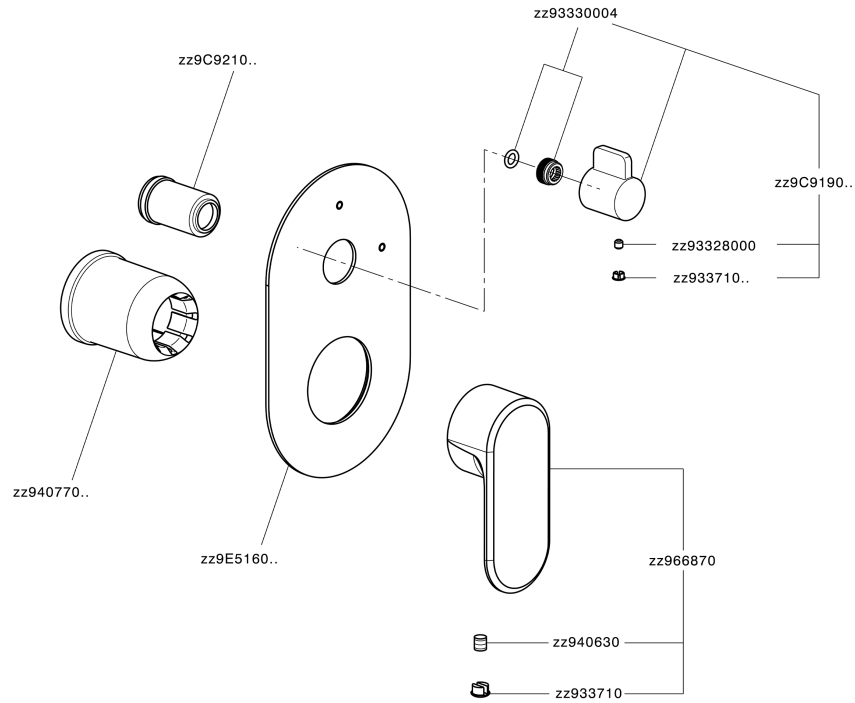

Parte esterna monocomando incasso 2 uscite LEVITY_LY002300

LY002300

<http://huberitalia.com/parte-esterna-monocomando-incasso-2-uscite-levity-ly002300>

Parte incasso monocomando vasca-doccia Easy-Box INCASSO_ZB000230

ZB000230

<http://huberitalia.com/parte-incasso-monocomando-vasca-doccia-easy-box-incasso-zb000230>

2024-09-20