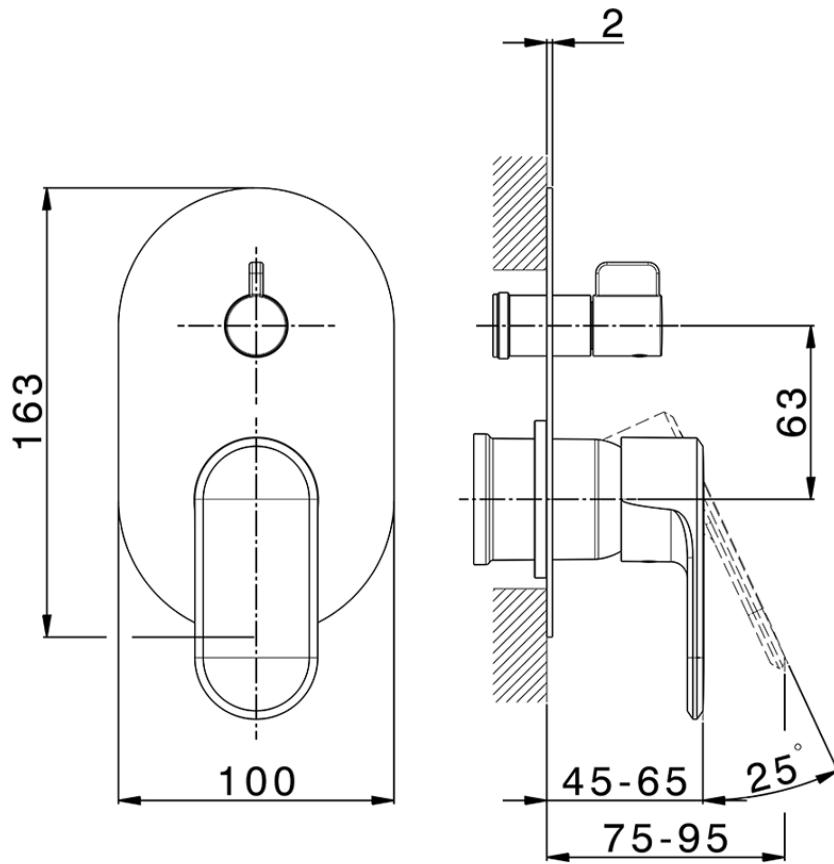

Parte esterna monocomando incasso 2 uscite LEVITY_LY002300

LY002300

<http://huberitalia.com/parte-esterna-monocomando-incasso-2-uscite-levity-ly002300>

Piastra/Plate/Plaque/Platte/Placa

2-3mm: XX 65-85

10mm: XX 60-80