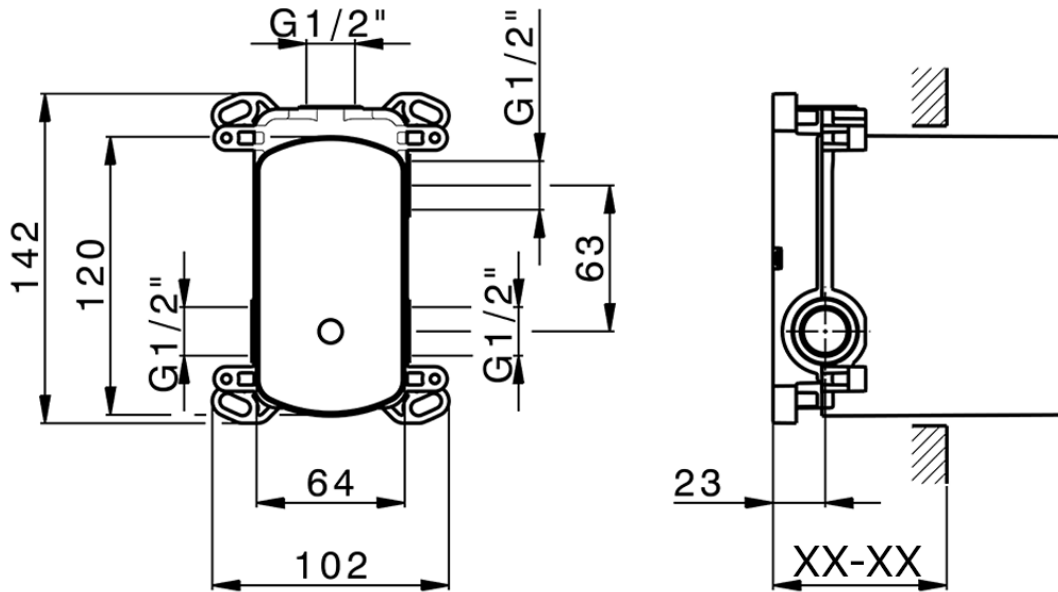

Parte esterna monocomando incasso 2 uscite LEVITY_LY002300

LY002300

<http://huberitalia.com/parte-esterna-monocomando-incasso-2-uscite-levity-ly002300>

Piastra/Plate/Plaque/Platte/Placa

2-3mm: XX 65-85

10mm: XX 60-80