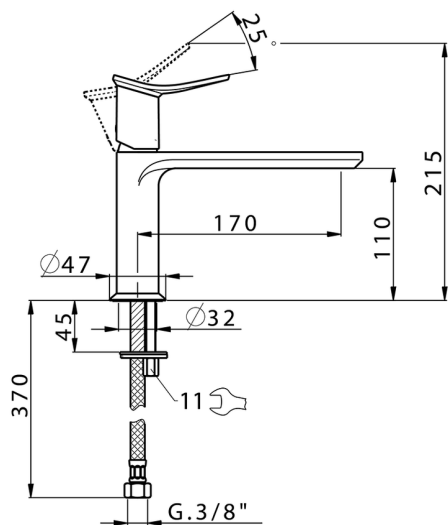

Miscelatore monocomando lavabo HARLOCK_HK001544

MODELLO **HK001544**

Miscelatore monocomando lavabo, senza scarico automatico, flex inox G.3/8"

FINITURE DISPONIBILI

-  **21** 21 Cromo
-  **2P** 2P Oro Rosa
-  **2Q** 2Q Black Titanium
-  **40** 40 Nero Opaco
-  **4Q** 4Q Bianco Opaco
-  **6T** 6T Cromo/Nero Opaco

CARATTERISTICHE

Ricambio Cartuccia **ZZ96550000**

Cartuccia Monocomando 25 mm

2024-12-22