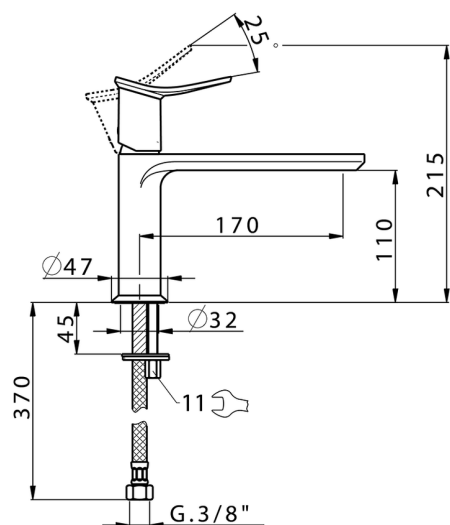

## Miscelatore monocomando lavabo HARLOCK\_HK001544

MODELLO **HK001544**

Miscelatore monocomando lavabo, senza scarico automatico, flex inox G.3/8"

### CARATTERISTICHE

Ricambio Cartuccia **ZZ96550000**

**Cartuccia Monocomando 25 mm**

2024-12-22