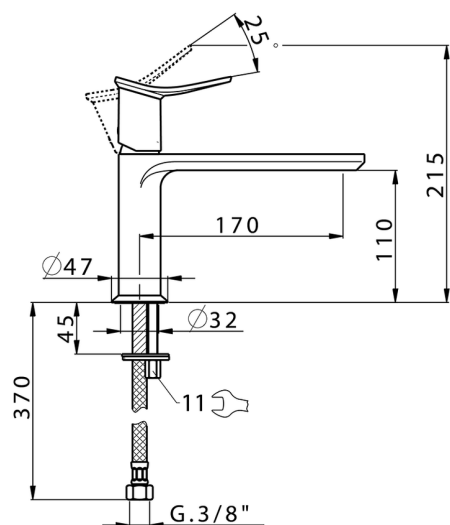

Miscelatore monocomando lavabo HARLOCK_HK001544

MODELLO **HK001544**

Miscelatore monocomando lavabo, senza scarico automatico, flex inox G.3/8"

FINITURE DISPONIBILI

-  **21** 21 Cromo
-  **2P** 2P Oro Rosa
-  **2Q** 2Q Black Titanium
-  **40** 40 Nero Opaco
-  **4Q** 4Q Bianco Opaco
-  **6T** 6T Cromo/Nero Opaco

CARATTERISTICHE

Ricambio Cartuccia **ZZ96550000**

Cartuccia Monocomando 25 mm

2024-12-22