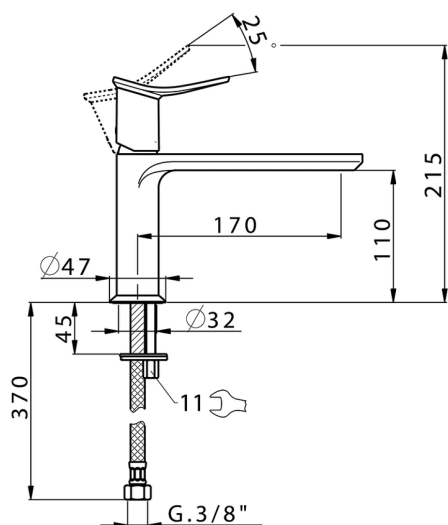

## Miscelatore monocomando lavabo HARLOCK\_HK001544

MODELLO **HK001544**

Miscelatore monocomando lavabo, senza scarico automatico, flex inox G.3/8"

### CARATTERISTICHE

Ricambio Cartuccia **ZZ96550000**

**Cartuccia Monocomando 25 mm**

2024-12-22