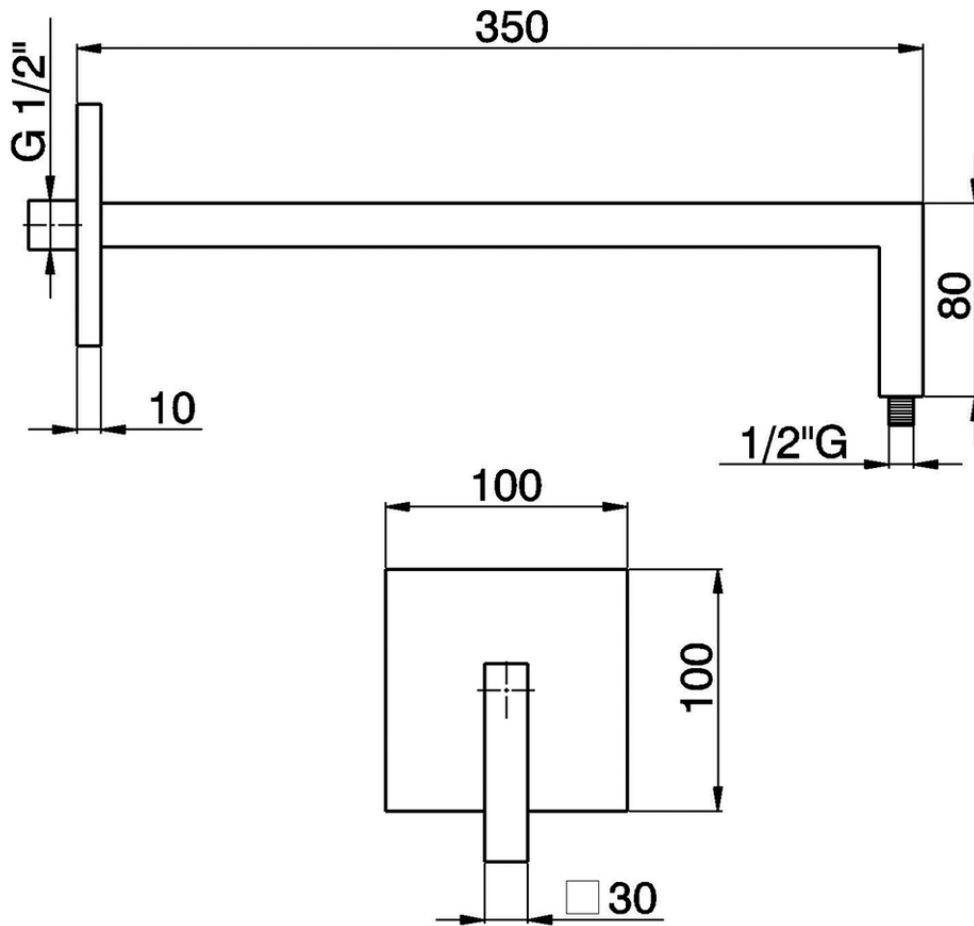

Braccio doccia Zen SHOWER_SS013430

SS013430

<http://www.huberitalia.com/braccio-doccia-zen-shower-ss013430>

2025-02-05