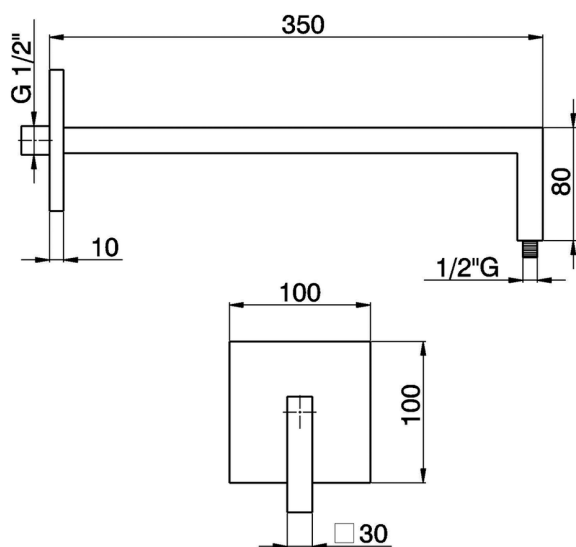

Braccio doccia Zen SHOWER_SS013430

MODELLO **SS013430**

Braccio doccia, L.350 mm D.30 mm, acciaio inox

FINITURE DISPONIBILI

-  **D1** D1 Inox Spazzolato
-  **D2** D2 Inox Lucido

CARATTERISTICHE

2025-02-05