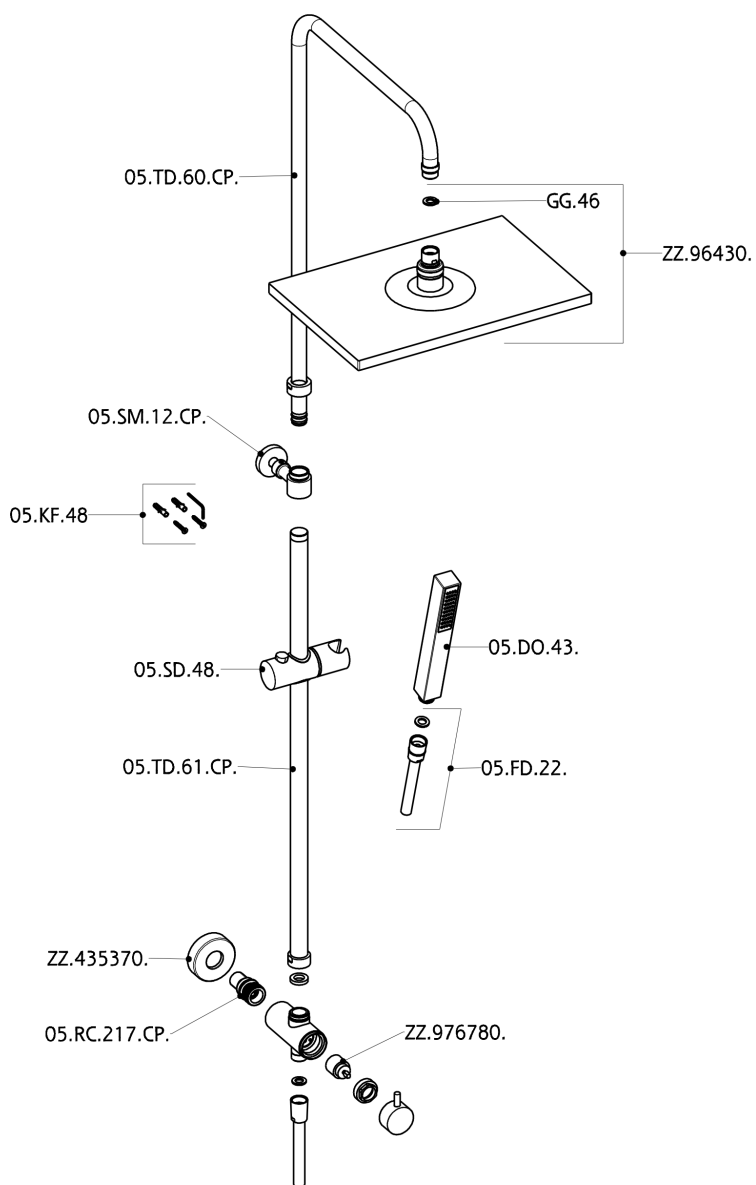

Colonna doccia con deviatore COLUMNS_SSV82010

SSV82010

<http://www.huberitalia.com/colonna-doccia-con-deviatore-columns-ssv82010>

2025-02-05