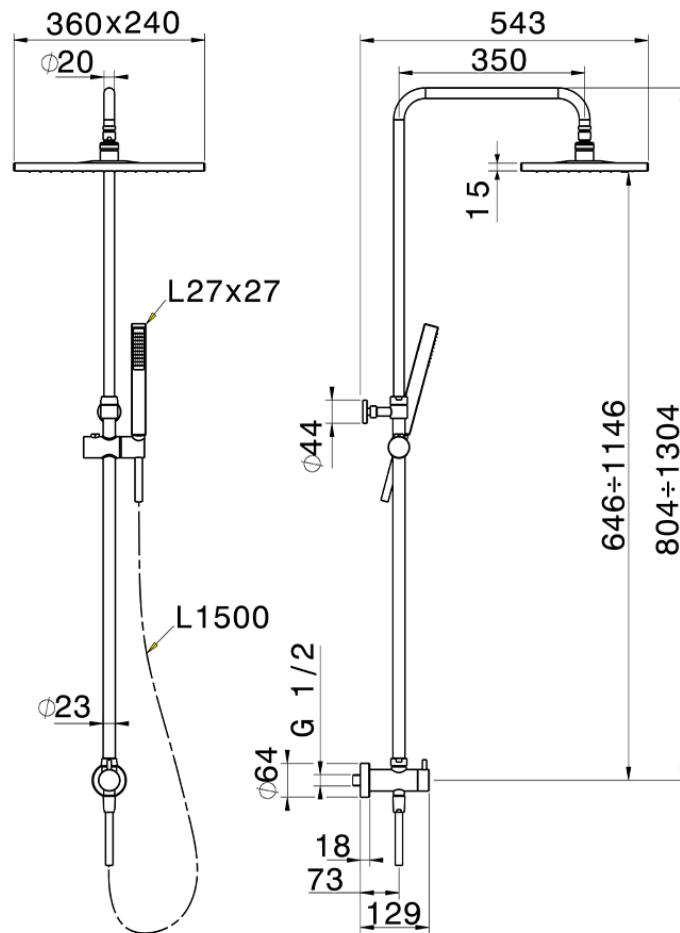

## Colonna doccia con deviatore COLUMNS\_SSV82010

SSV82010

<http://www.huberitalia.com/colonna-doccia-con-deviatore-columns-ssv82010>

2025-02-05