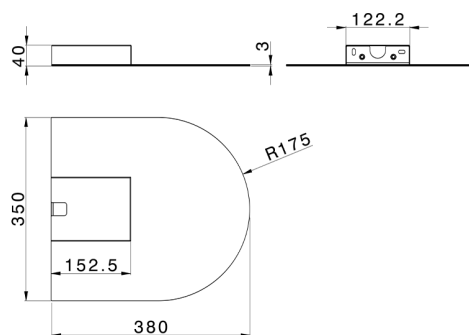

Cascata a muro ultrasottile curva ZEN_ZS129010

MODELLO **ZS129010**

Cascata a muro ultrasottile curva, acciaio inox AISI 304

FINITURE DISPONIBILI

- **40** 40 Nero Opaco
- **4Q** 4Q Bianco Opaco
- **D1** D1 Inox Spazzolato
- **D2** D2 Inox Lucido

CARATTERISTICHE

2025-04-04