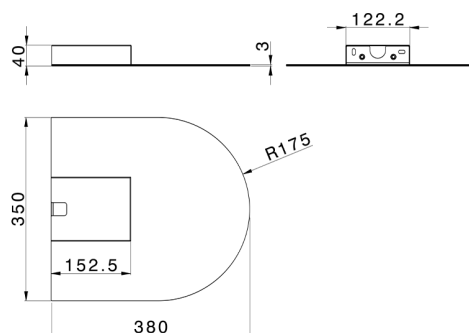

Cascata a muro ultrasottile curva ZEN_ZS129010

MODELLO **ZS129010**

Cascata a muro ultrasottile curva, acciaio inox AISI 304

FINITURE DISPONIBILI

-  **40** 40 Nero Opaco
-  **4Q** 4Q Bianco Opaco
-  **D1** D1 Inox Spazzolato
-  **D2** D2 Inox Lucido