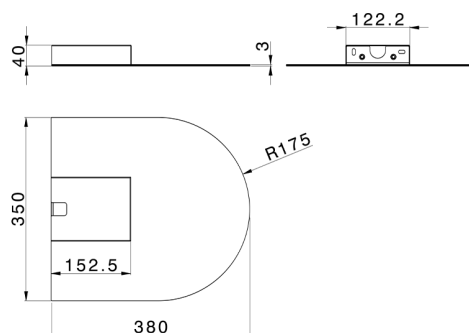

Cascata a muro ultrasottile curva ZEN_ZS129010

MODELLO **ZS129010**

Cascata a muro ultrasottile curva, acciaio inox AISI 304

FINITURE DISPONIBILI

- **40** 40 Nero Opaco
- **4Q** 4Q Bianco Opaco
- **D1** D1 Inox Spazzolato
- **D2** D2 Inox Lucido

CARATTERISTICHE

2025-04-04