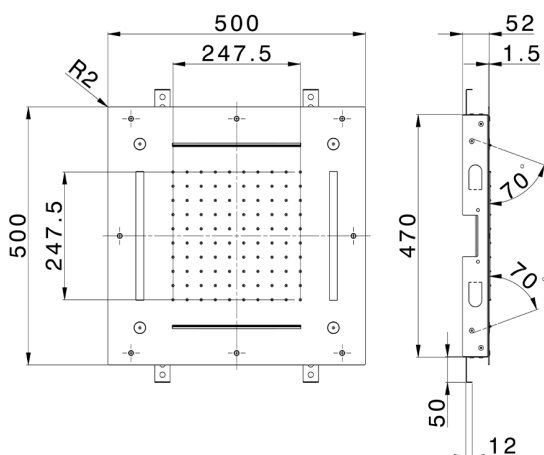

## Soffione a soffitto con cromoterapia 500x500 mm ZEN\_ZS1C0095

MODELLO **ZS1C0095**

Soffione a soffitto con cromoterapia 500x500 mm, funzioni pioggia, nebulizzazione, funzioni 2 cascate, cromoterapia, con comando ad incasso incluso, acciaio inox AISI 304