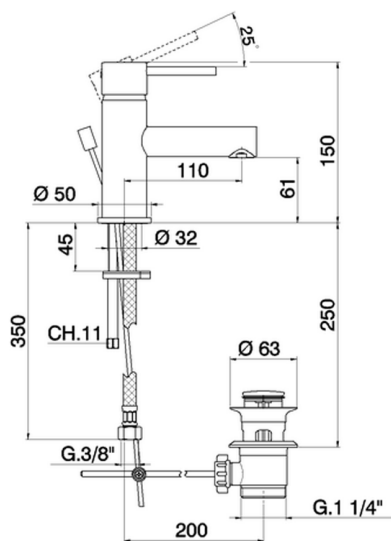

Miscelatore monocomando lavabo TRATTO EVO_TV000510

MODELLO **TV000510**

Miscelatore monocomando lavabo, con scarico automatico 1"1/4, flex inox G.3/8"

FINITURE DISPONIBILI

21 21 Cromo

CARATTERISTICHE

Ricambio Cartuccia **ZZ95435000**

Cartuccia Monocomando 35 mm

EcoStop

Con il Dispositivo EcoStop l'apertura dell'acqua avviene con un punto duro al 50% circa della portata. Un fermo a metà apertura, da vincere con una leggera forza solo e soltanto quando ci sia una reale necessità di richiesta d'acqua alla massima portata. Ciò permette di consumare fino al 50% in meno di acqua.

Miscelatore monocomando lavabo TRATTO EVO_TV000510

TV000510

<http://www.huberitalia.com/miscelatore-monocomando-lavabo-tratto-evo-tv000510>

2025-04-03