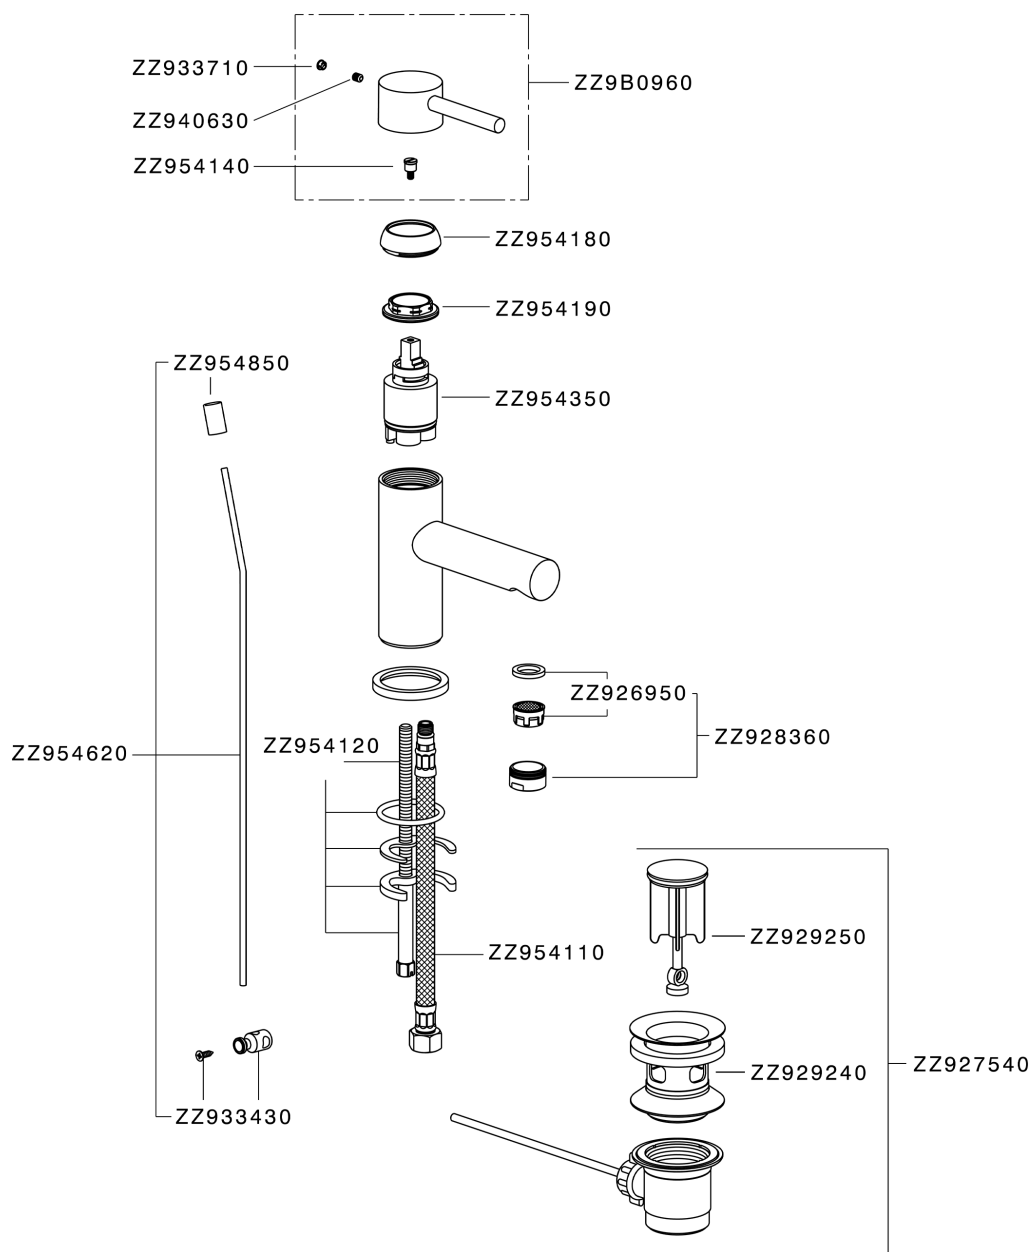

Miscelatore monocomando lavabo TRATTO EVO_TV000510

MODELLO **TV000510**

Miscelatore monocomando lavabo, con scarico automatico 1"1/4, flex inox G.3/8"

FINITURE DISPONIBILI

21 21 Cromo

CARATTERISTICHE

Ricambio Cartuccia **ZZ95435000**

Cartuccia Monocomando 35 mm

EcoStop

Con il Dispositivo EcoStop l'apertura dell'acqua avviene con un punto duro al 50% circa della portata. Un fermo a metà apertura, da vincere con una leggera forza solo e soltanto quando ci sia una reale necessità di richiesta d'acqua alla massima portata. Ciò permette di consumare fino al 50% in meno di acqua.

Miscelatore monocomando lavabo TRATTO EVO_TV000510

TV000510

<http://www.huberitalia.com/miscelatore-monocomando-lavabo-tratto-evo-tv000510>

2025-04-03