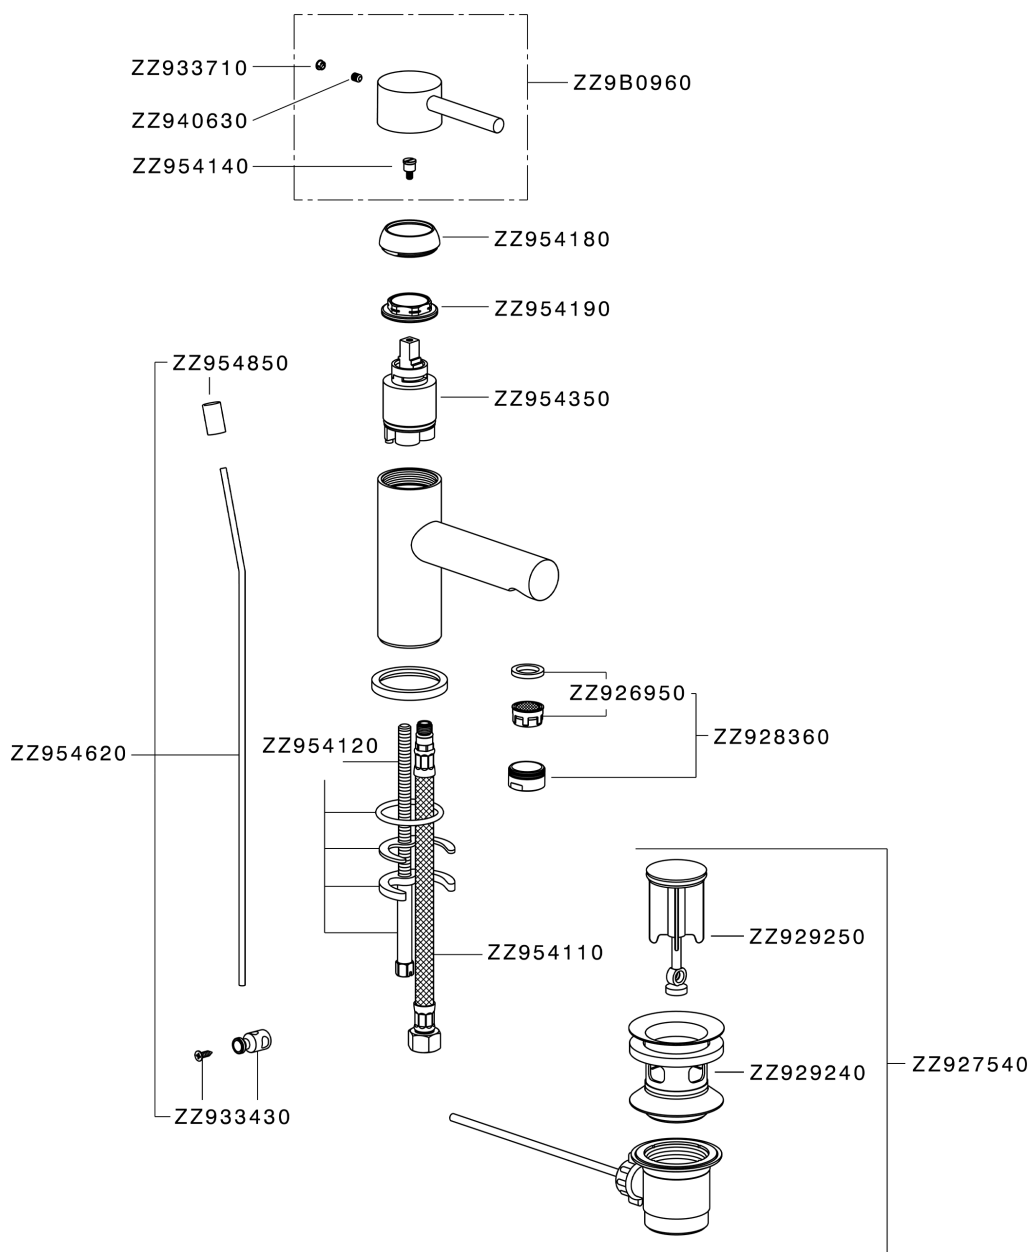

Miscelatore monocomando lavabo TRATTO EVO_TV000510

TV000510

<http://www.huberitalia.com/miscelatore-monocomando-lavabo-tratto-evo-tv000510>

2025-04-04