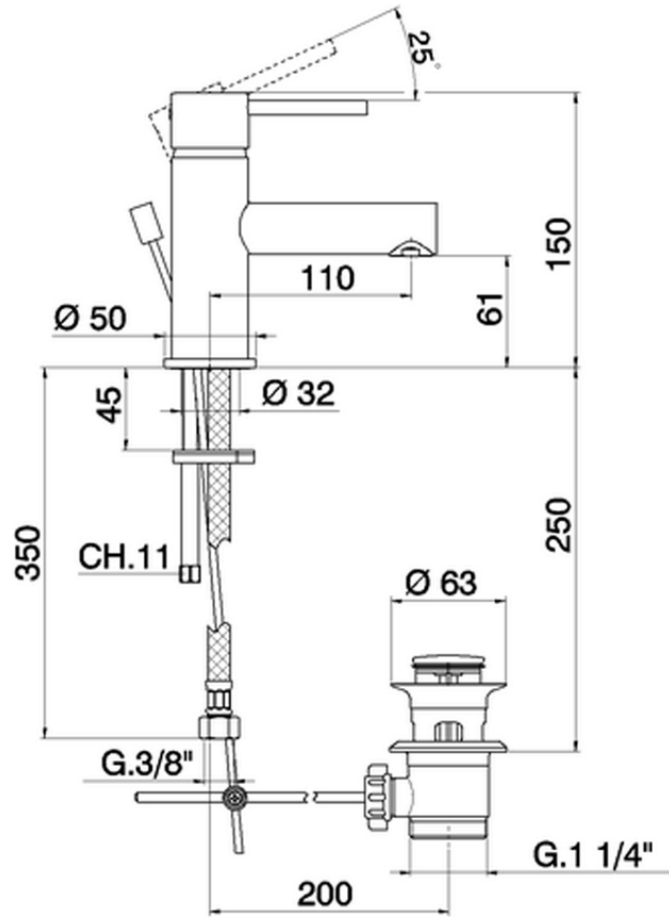

Miscelatore monocomando lavabo TRATTO EVO\_TV000510

TV000510

<http://www.huberitalia.com/miscelatore-monocomando-lavabo-tratto-evo-tv000510>

2025-04-03