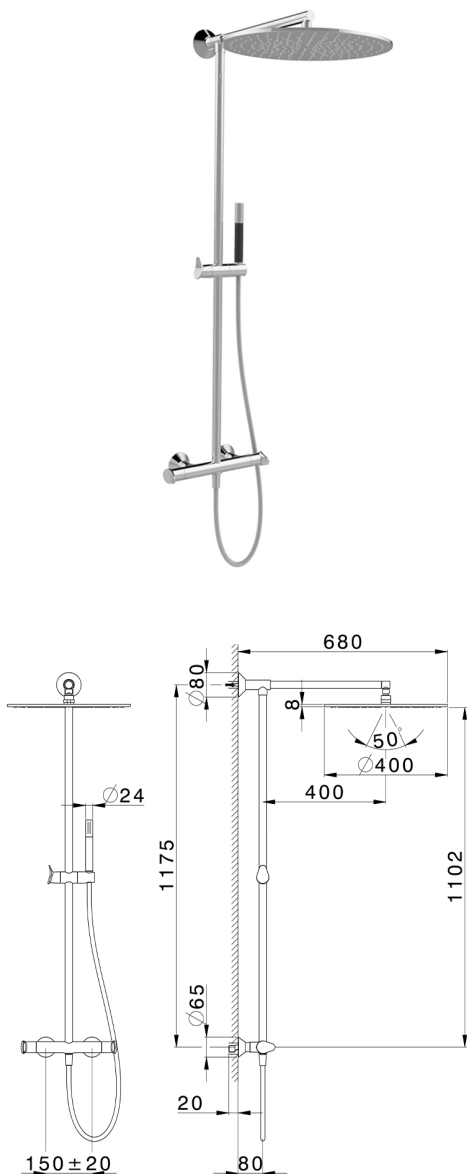

## Colonna doccia termostatica 2 funzioni HARLOCK\_HCC78010

MODELLO **HCC78010**

Colonna doccia termostatica 2 funzioni, devia stop 2 uscite, colonna fissa, supporto doccetta scorrevole in Ottone, doccetta monogetto minimale in Ottone, soffione tondo D.400 mm in Ottone, flessibile liscio SUPREME 150 cm

FINITURE DISPONIBILI

**21** 21 Cromo

CARATTERISTICHE

Ricambio Cartuccia **ZZ96551000**

**Cartuccia Termostatica TMX 25**

### DeviaStop

La tecnologia Devia Stop di Huber consente con un semplice movimento rotativo di gestire la portata dell'acqua e di scegliere la modalità d'erogazione (soffione, doccetta a mano).

### SafeTouch

Il sistema SafeTouch Huber mantiene il corpo del miscelatore freddo al tatto durante il funzionamento.