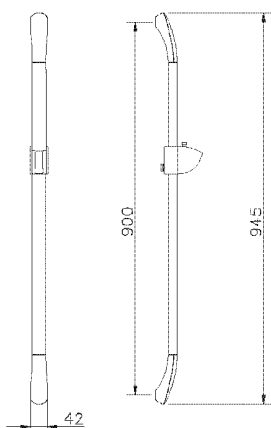

Asta saliscendi SHOWER_05.AS.09H.

MODELLO **05.AS.09H.**

Asta saliscendi, asta 90 cm con supporto scorrevole

FINITURE DISPONIBILI

CARATTERISTICHE

2025-02-05