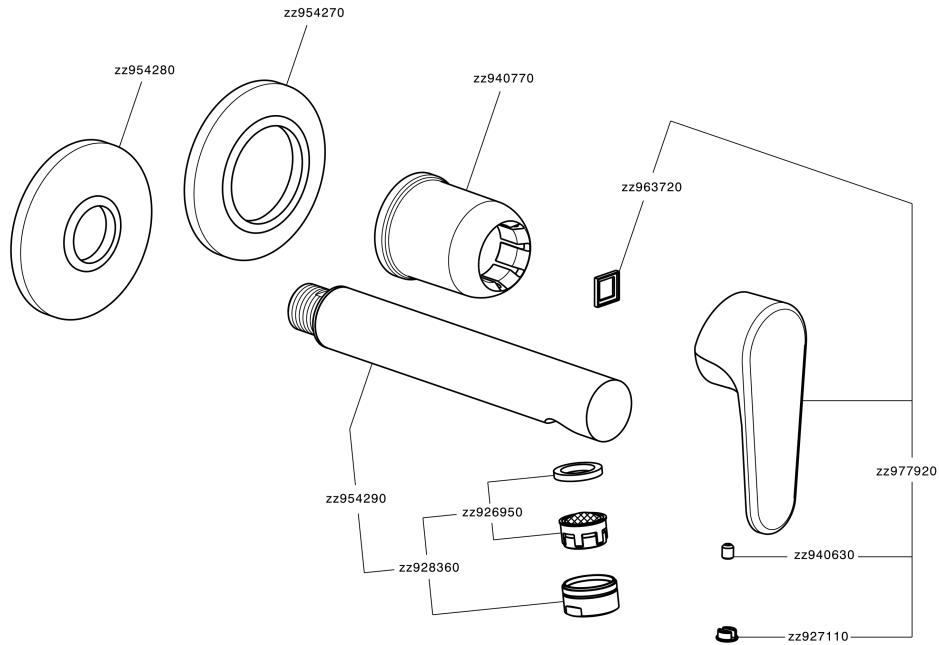

Parte esterna monocomando lavabo a parete H3_AH005510

AH005510

<http://www.huberitalia.com/parte-esterna-monocomando-lavabo-a-parete-h3-ah005510>

Parte incasso monocomando lavabo a parete Easy-Box INCASSO_ZB002450

ZB002450 <http://www.huberitalia.com/parte-incasso-monocomando-lavabo-a-parete-easy-box-incasso-zb002450>

2025-02-05