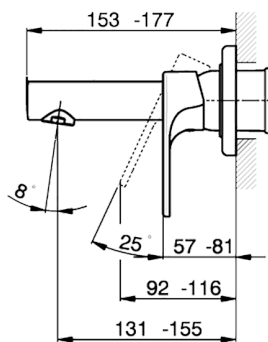

Parte esterna monocomando lavabo a parete H3_AH005510

MODELLO **AH005510**

Parte esterna monocomando lavabo a parete, senza parte incasso, bocca L. 150 mm, per art. Easy-Box ZB002450 e art. ZB025510

FINITURE DISPONIBILI

-  **21** 21 Cromo
-  **2F** 2F Nichel Spazzolato
-  **40** 40 Nero Opaco

CARATTERISTICHE

Installazione **Incasso**
Parti Incasso necessarie **ZB002450**

Parte esterna monocomando lavabo a parete H3_AH005510

AH005510

<http://www.huberitalia.com/parte-esterna-monocomando-lavabo-a-parete-h3-ah005510>

Parte incasso monocomando lavabo a parete Easy-Box INCASSO_ZB002450

MODELLO **ZB002450**

Parte incasso monocomando lavabo a parete Easy-Box, con scatola di protezione, senza parte esterna

FINITURE DISPONIBILI

CARATTERISTICHE

Incasso **1**
 Ricambio Cartuccia **ZZ95409000**
Cartuccia Monocomando 35 mm

Piastra/Plate/Plaque/Platte/Placa

2-3mm: XX 56-76
 10mm: XX 48-68

EcoStop

Con il Dispositivo EcoStop l'apertura dell'acqua avviene con un punto duro al 50% circa della portata. Un fermo a metà apertura, da vincere con una leggera forza solo e soltanto quando ci sia una reale necessità di richiesta d'acqua alla massima portata. Ciò permette di consumare fino al 50% in meno di acqua.