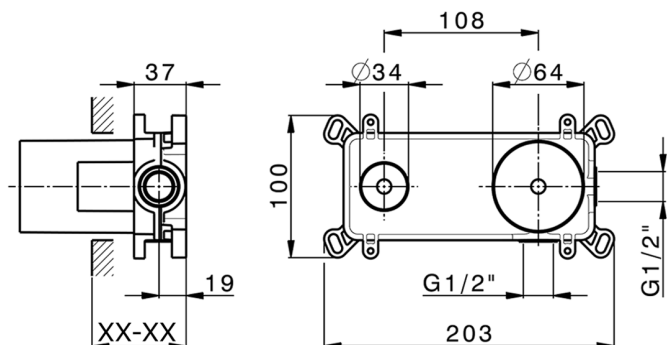

Parte esterna monocomando lavabo a parete H3_AH005510

MODELLO **AH005510**

Parte esterna monocomando lavabo a parete, senza parte incasso, bocca L. 150 mm, per art. Easy-Box ZB002450 e art. ZB025510

FINITURE DISPONIBILI

AH005510

<http://www.huberitalia.com/parte-esterna-monocomando-lavabo-a-parete-h3-ah005510>

Parte incasso monocomando lavabo a parete Easy-Box INCASSO_ZB002450

MODELLO **ZB002450**

Parte incasso monocomando lavabo a parete Easy-Box, con scatola di protezione, senza parte esterna

FINITURE DISPONIBILI

CARATTERISTICHE

Incasso **1**
 Ricambio Cartuccia **ZZ95409000**
Cartuccia Monocomando 35 mm

Piastra/Plate/Plaque/Platte/Placa

2-3mm: XX 56-76
 10mm: XX 48-68

EcoStop

Con il Dispositivo EcoStop l'apertura dell'acqua avviene con un punto duro al 50% circa della portata. Un fermo a metà apertura, da vincere con una leggera forza solo e soltanto quando ci sia una reale necessità di richiesta d'acqua alla massima portata. Ciò permette di consumare fino al 50% in meno di acqua.