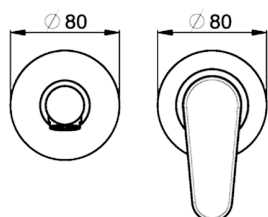

Parte esterna monocomando lavabo a parete H3_AH005510

MODELLO **AH005510**

Parte esterna monocomando lavabo a parete, senza parte incasso, bocca L. 150 mm, per art. Easy-Box ZB002450 e art. ZB025510

FINITURE DISPONIBILI

-  **21** 21 Cromo
-  **2F** 2F Nichel Spazzolato
-  **40** 40 Nero Opaco

CARATTERISTICHE

Installazione **Incasso**
Parti Incasso necessarie **ZB002450**

Parte esterna monocomando lavabo a parete H3_AH005510

AH005510

<http://www.huberitalia.com/parte-esterna-monocomando-lavabo-a-parete-h3-ah005510>

Parte incasso monocomando lavabo a parete Easy-Box INCASSO_ZB002450

MODELLO **ZB002450**

Parte incasso monocomando lavabo a parete Easy-Box, con scatola di protezione, senza parte esterna

FINITURE DISPONIBILI

CARATTERISTICHE

Incasso **1**
 Ricambio Cartuccia **ZZ95409000**
Cartuccia Monocomando 35 mm

Piastra/Plate/Plaque/Platte/Placa

2-3mm: XX 56-76
 10mm: XX 48-68

EcoStop

Con il Dispositivo EcoStop l'apertura dell'acqua avviene con un punto duro al 50% circa della portata. Un fermo a metà apertura, da vincere con una leggera forza solo e soltanto quando ci sia una reale necessità di richiesta d'acqua alla massima portata. Ciò permette di consumare fino al 50% in meno di acqua.