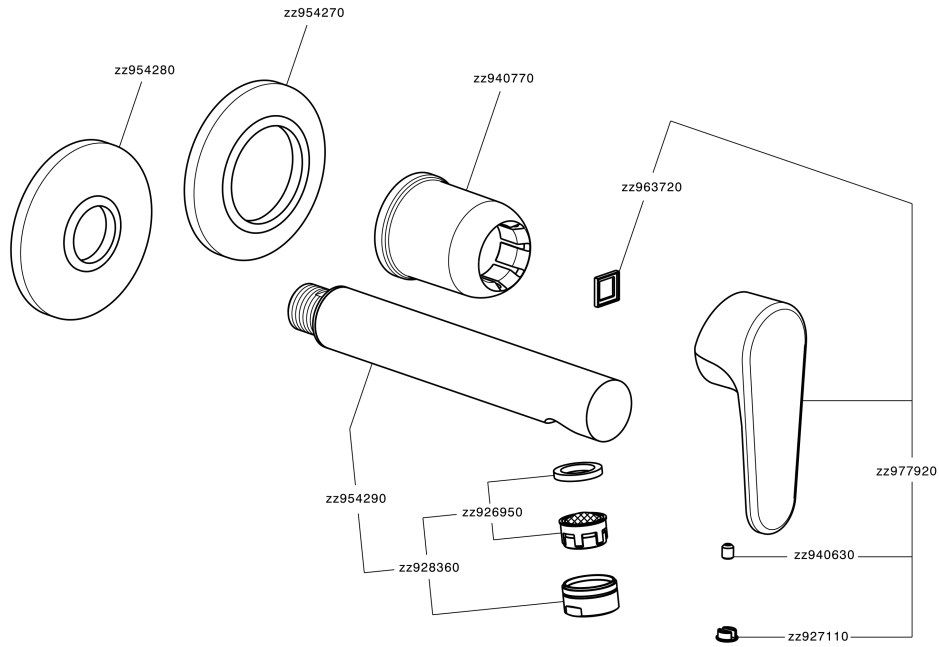

Parte esterna monocomando lavabo a parete H3_AH005510

MODELLO **AH005510**

Parte esterna monocomando lavabo a parete, senza parte incasso, bocca L. 150 mm, per art. Easy-Box ZB002450 e art. ZB025510

FINITURE DISPONIBILI

-  **21** 21 Cromo
-  **2F** 2F Nichel Spazzolato
-  **40** 40 Nero Opaco

CARATTERISTICHE

Installazione **Incasso**
Parti Incasso necessarie **ZB002450**

Parte esterna monocomando lavabo a parete H3_AH005510

AH005510

<http://www.huberitalia.com/parte-esterna-monocomando-lavabo-a-parete-h3-ah005510>

Parte incasso monocomando lavabo a parete Easy-Box INCASSO_ZB002450

MODELLO **ZB002450**

Parte incasso monocomando lavabo a parete Easy-Box, con scatola di protezione, senza parte esterna

FINITURE DISPONIBILI

CARATTERISTICHE

Incasso **1**
 Ricambio Cartuccia **ZZ95409000**
Cartuccia Monocomando 35 mm

Piastra/Plate/Plaque/Platte/Placa

2-3mm: XX 56-76
 10mm: XX 48-68

EcoStop

Con il Dispositivo EcoStop l'apertura dell'acqua avviene con un punto duro al 50% circa della portata. Un fermo a metà apertura, da vincere con una leggera forza solo e soltanto quando ci sia una reale necessità di richiesta d'acqua alla massima portata. Ciò permette di consumare fino al 50% in meno di acqua.