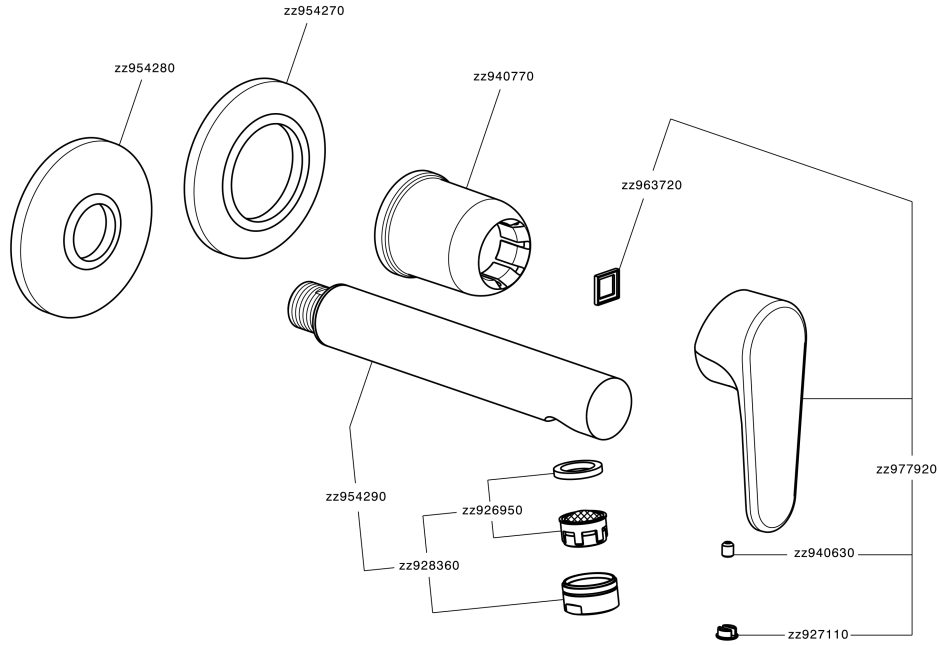

Parte esterna monocomando lavabo a parete H3_AH005510

MODELLO **AH005510**

Parte esterna monocomando lavabo a parete, senza parte incasso, bocca L. 150 mm, per art. Easy-Box ZB002450 e art. ZB025510

FINITURE DISPONIBILI

-  **21** 21 Cromo
-  **2F** 2F Nichel Spazzolato
-  **40** 40 Nero Opaco

CARATTERISTICHE

Installazione **Incasso**
Parti Incasso necessarie **ZB002450**

Parte esterna monocomando lavabo a parete H3_AH005510

AH005510

<http://www.huberitalia.com/parte-esterna-monocomando-lavabo-a-parete-h3-ah005510>

Parte incasso monocomando lavabo a parete Easy-Box INCASSO_ZB002450

MODELLO **ZB002450**

Parte incasso monocomando lavabo a parete Easy-Box, con scatola di protezione, senza parte esterna

FINITURE DISPONIBILI

CARATTERISTICHE

Incasso **1**
 Ricambio Cartuccia **ZZ95409000**
Cartuccia Monocomando 35 mm

Piastra/Plate/Plaque/Platte/Placa

2-3mm: XX 56-76

10mm: XX 48-68

EcoStop

Con il Dispositivo EcoStop l'apertura dell'acqua avviene con un punto duro al 50% circa della portata. Un fermo a metà apertura, da vincere con una leggera forza solo e soltanto quando ci sia una reale necessità di richiesta d'acqua alla massima portata. Ciò permette di consumare fino al 50% in meno di acqua.