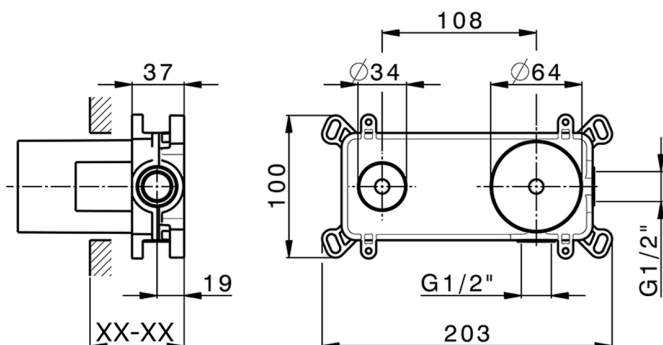

Parte esterna monocomando lavabo a parete H3_AH005510

MODELLO **AH005510**

Parte esterna monocomando lavabo a parete, senza parte incasso, bocca L. 150 mm, per art. Easy-Box ZB002450 e art. ZB025510

FINITURE DISPONIBILI

AH005510

<http://www.huberitalia.com/parte-esterna-monocomando-lavabo-a-parete-h3-ah005510>

Parte incasso monocomando lavabo a parete Easy-Box INCASSO_ZB002450

MODELLO **ZB002450**

Parte incasso monocomando lavabo a parete Easy-Box, con scatola di protezione, senza parte esterna

FINITURE DISPONIBILI

CARATTERISTICHE

Incasso **1**
 Ricambio Cartuccia **ZZ95409000**
Cartuccia Monocomando 35 mm

Piastra/Plate/Plaque/Platte/Placa

2-3mm: XX 56-76

10mm: XX 48-68

EcoStop

Con il Dispositivo EcoStop l'apertura dell'acqua avviene con un punto duro al 50% circa della portata. Un fermo a metà apertura, da vincere con una leggera forza solo e soltanto quando ci sia una reale necessità di richiesta d'acqua alla massima portata. Ciò permette di consumare fino al 50% in meno di acqua.