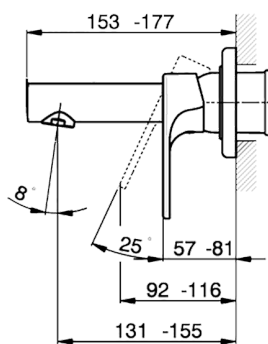

Parte esterna monocomando lavabo a parete H3_AH005510

MODELLO **AH005510**

Parte esterna monocomando lavabo a parete, senza parte incasso, bocca L. 150 mm, per art. Easy-Box ZB002450 e art. ZB025510

FINITURE DISPONIBILI

-  **21** 21 Cromo
-  **2F** 2F Nichel Spazzolato
-  **40** 40 Nero Opaco

CARATTERISTICHE

Installazione **Incasso**
Parti Incasso necessarie **ZB002450**

Parte esterna monocomando lavabo a parete H3_AH005510

AH005510

<http://www.huberitalia.com/parte-esterna-monocomando-lavabo-a-parete-h3-ah005510>

Parte incasso monocomando lavabo a parete Easy-Box INCASSO_ZB002450

MODELLO **ZB002450**

Parte incasso monocomando lavabo a parete Easy-Box, con scatola di protezione, senza parte esterna

FINITURE DISPONIBILI

CARATTERISTICHE

Incasso **1**
 Ricambio Cartuccia **ZZ95409000**
Cartuccia Monocomando 35 mm

Piastra/Plate/Plaque/Platte/Placa

2-3mm: XX 56-76

10mm: XX 48-68

EcoStop

Con il Dispositivo EcoStop l'apertura dell'acqua avviene con un punto duro al 50% circa della portata. Un fermo a metà apertura, da vincere con una leggera forza solo e soltanto quando ci sia una reale necessità di richiesta d'acqua alla massima portata. Ciò permette di consumare fino al 50% in meno di acqua.