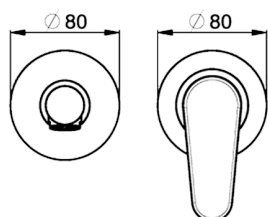

Parte esterna monocomando lavabo a parete H3_AH005510

MODELLO **AH005510**

Parte esterna monocomando lavabo a parete, senza parte incasso, bocca L. 150 mm, per art. Easy-Box ZB002450 e art. ZB025510

FINITURE DISPONIBILI

-  **21** 21 Cromo
-  **2F** 2F Nichel Spazzolato
-  **40** 40 Nero Opaco

CARATTERISTICHE

Installazione **Incasso**
Parti Incasso necessarie **ZB002450**

Parte esterna monocomando lavabo a parete H3_AH005510

AH005510

<http://www.huberitalia.com/parte-esterna-monocomando-lavabo-a-parete-h3-ah005510>

Parte incasso monocomando lavabo a parete Easy-Box INCASSO_ZB002450

MODELLO **ZB002450**

Parte incasso monocomando lavabo a parete Easy-Box, con scatola di protezione, senza parte esterna

FINITURE DISPONIBILI

CARATTERISTICHE

Incasso **1**
 Ricambio Cartuccia **ZZ95409000**
Cartuccia Monocomando 35 mm

Piastra/Plate/Plaque/Platte/Placa

2-3mm: XX 56-76

10mm: XX 48-68

EcoStop

Con il Dispositivo EcoStop l'apertura dell'acqua avviene con un punto duro al 50% circa della portata. Un fermo a metà apertura, da vincere con una leggera forza solo e soltanto quando ci sia una reale necessità di richiesta d'acqua alla massima portata. Ciò permette di consumare fino al 50% in meno di acqua.