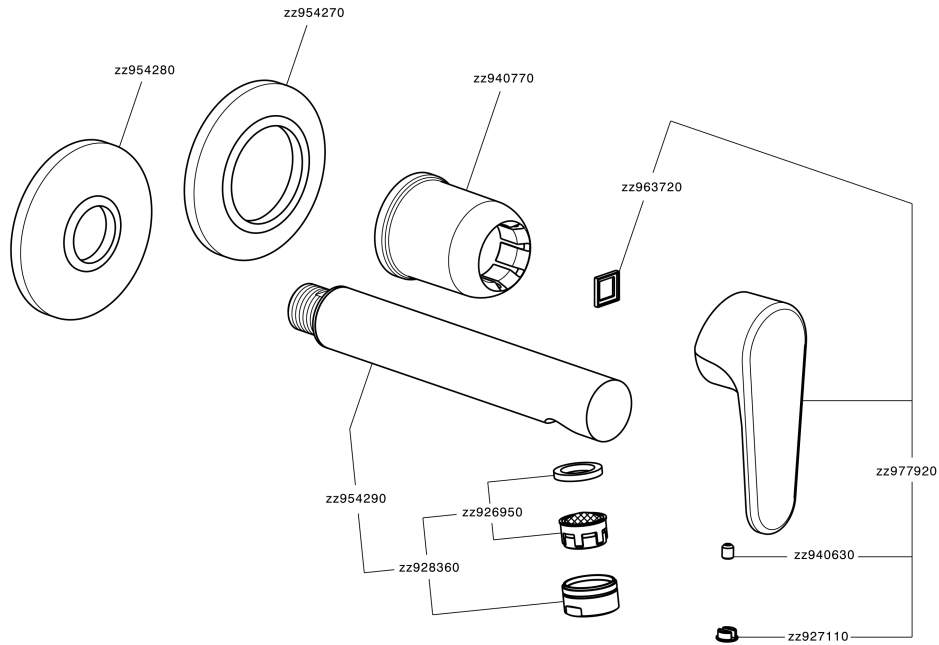

## Parte esterna monocomando lavabo a parete H3\_AH005510

AH005510

<http://www.huberitalia.com/parte-esterna-monocomando-lavabo-a-parete-h3-ah005510>

Parte incasso monocomando lavabo a parete Easy-Box INCASSO\_ZB002450

ZB002450 <http://www.huberitalia.com/parte-incasso-monocomando-lavabo-a-parete-easy-box-incasso-zb002450>

2025-02-05