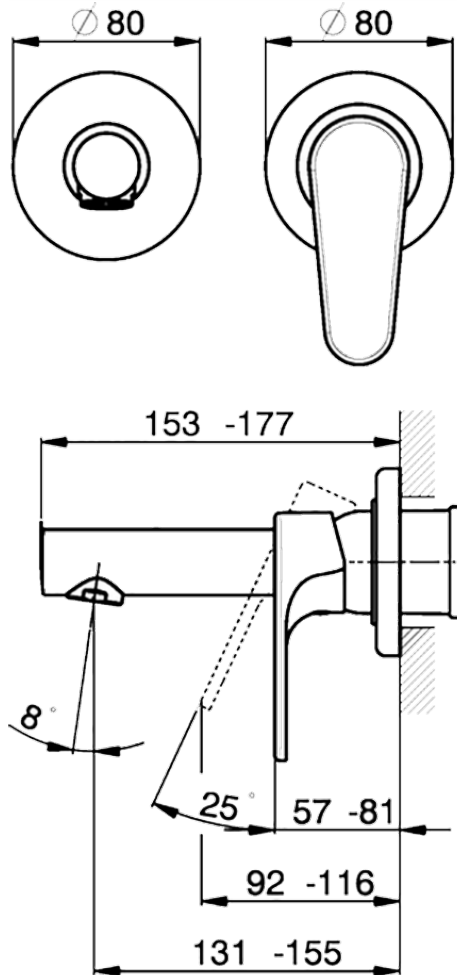

Parte esterna monocomando lavabo a parete H3_AH005510

AH005510

<http://www.huberitalia.com/parte-esterna-monocomando-lavabo-a-parete-h3-ah005510>

Piastra/Plate/Plaque/Platte/Placa

2-3mm: XX 56-76

10mm: XX 48-68