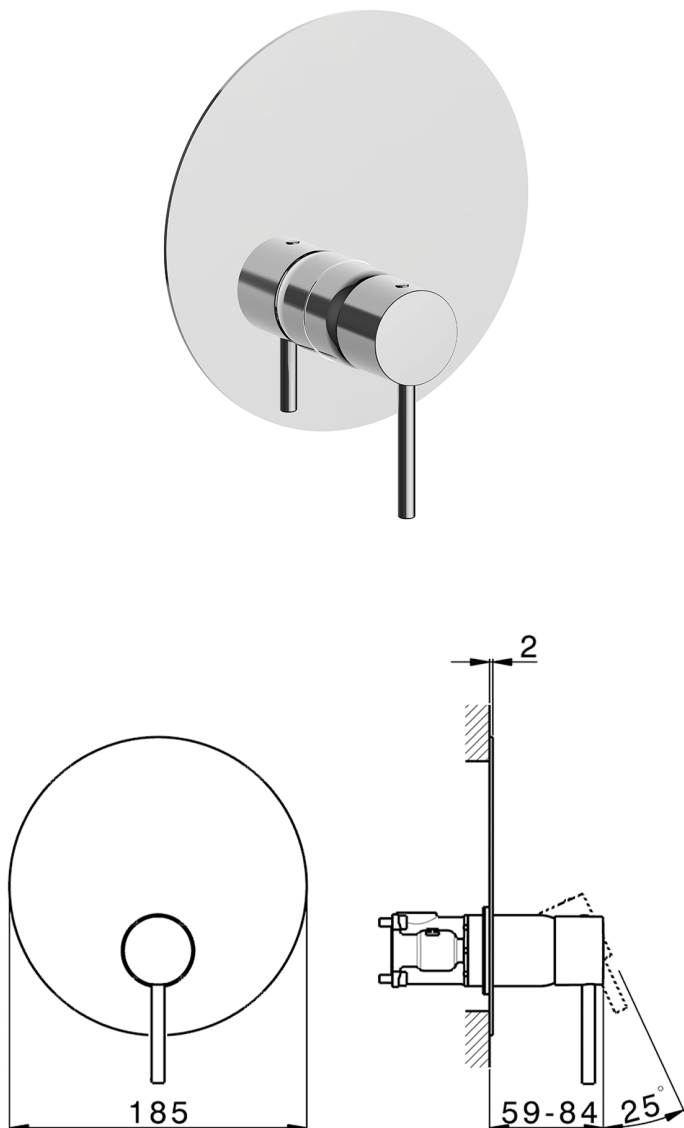

Completo Monocomando per One-Box ONE BOX_MT0BM010

MODELLO **MT0BM010**

Completo Monocomando per One-Box, 1 uscita, profondità minima di installazione 67 mm, senza parte incasso, per art. ZB00B030-ZB00B031

FINITURE DISPONIBILI

-  **21** 21 Cromo
-  **26** 26 Vecchio Rame
-  **2F** 2F Nichel Spazzolato
-  **2W** 2W Oro Spazzolato
-  **40** 40 Nero Opaco
-  **4Q** 4Q Bianco Opaco

CARATTERISTICHE

Ricambio Cartuccia **ZZ97179000**
 Installazione **Incasso**
 Parti Incasso necessarie **ZB00B031**
ZB00B030

One-Box Universale per incasso ONE BOX_ZB00B031

MODELLO **ZB00B031**

One-Box Universale per incasso, per termostatico o monocomando 1 o 2 o 3 uscite, senza parte esterna, con silenziosi, con guarnizione per sigillatura