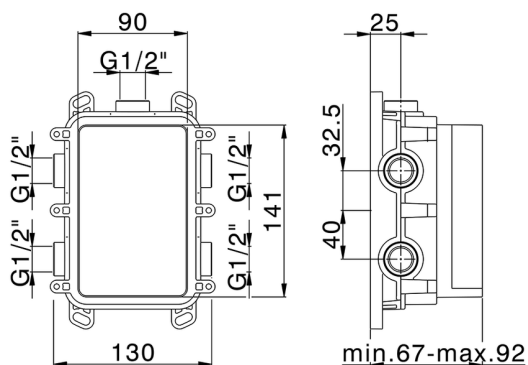

One-Box Universale per incasso ONE BOX_ZB00B030

MODELLO **ZB00B030**

One-Box Universale per incasso, per termostatico o monocomando 1 o 2 o 3 uscite, senza parte esterna, senza silenziosi, con guarnizione per sigillatura

FINITURE DISPONIBILI

04 04 Senza Finitura

CARATTERISTICHE

Incasso **1**
Installazione **Incasso**

Termostatico

Il Termostatico Huber è il tuo personale gestore dell'acqua che ti aiuta a gestire e controllare acqua ed energia senza sprechi.

2025-04-03