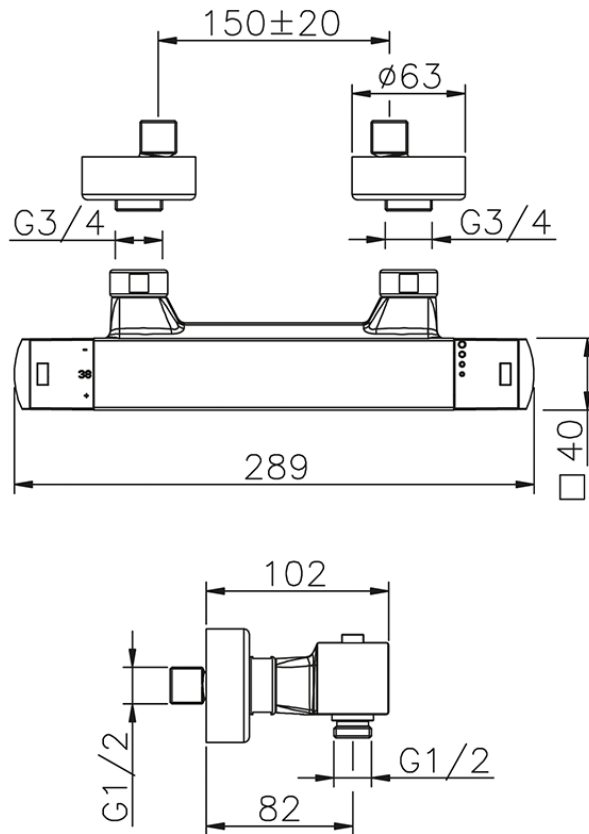

Miscelatore termostatico doccia DADO_DDT01010

DDT01010

<http://www.huberitalia.com/miscelatore-termostatico-doccia-dado-ddt01010>

2025-04-04