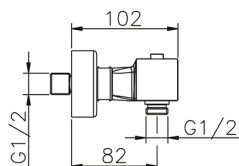

Miscelatore termostatico doccia DADO_DDT01010

MODELLO **DDT01010**

Miscelatore termostatico doccia, senza completo doccia, attacco per flessibile 1/2" M

FINITURE DISPONIBILI

-  **21** 21 Cromo
-  **2B** 2B Nichel Lucido
-  **2F** 2F Nichel Spazzolato
-  **40** 40 Nero Opaco
-  **4Q** 4Q Bianco Opaco

CARATTERISTICHE

Ricambio Cartuccia **22.04A.AR - ZZ97279004**

Cartuccia Termostatica Argo 2 (filtro lungo)

SafeTouch

Il sistema SafeTouch Huber mantiene il corpo del miscelatore freddo al tatto durante il funzionamento.