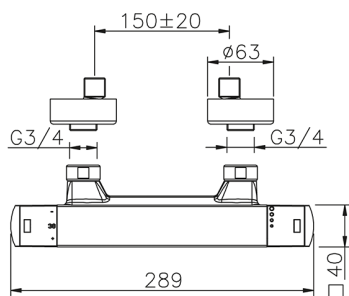

Miscelatore termostatico doccia DADO_DDT01010

MODELLO **DDT01010**

Miscelatore termostatico doccia, senza completo doccia, attacco per flessibile 1/2" M

FINITURE DISPONIBILI

-  **21** 21 Cromo
-  **2B** 2B Nichel Lucido
-  **2F** 2F Nichel Spazzolato
-  **40** 40 Nero Opaco
-  **4Q** 4Q Bianco Opaco

CARATTERISTICHE

Ricambio Cartuccia **22.04A.AR - ZZ97279004**

Cartuccia Termostatica Argo 2 (filtro lungo)

SafeTouch

Il sistema SafeTouch Huber mantiene il corpo del miscelatore freddo al tatto durante il funzionamento.