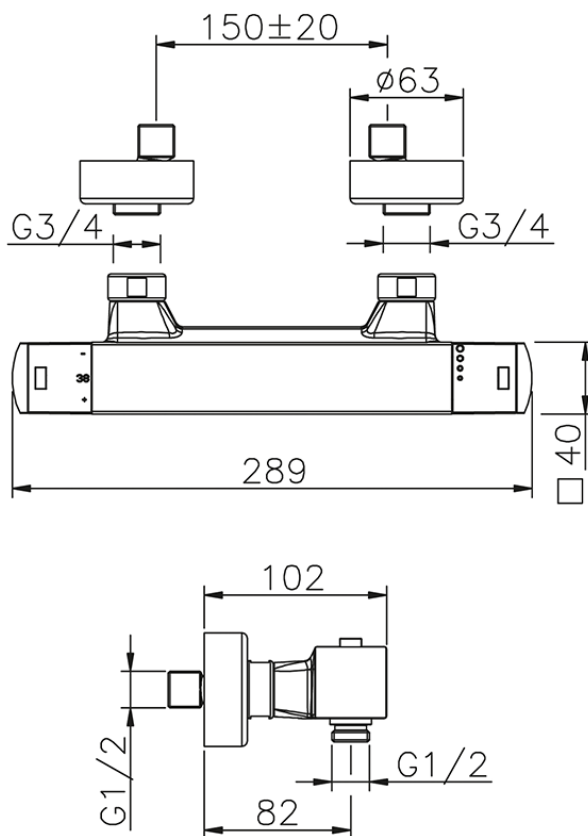

Miscelatore termostatico doccia DADO_DDT01010

DDT01010

<http://www.huberitalia.com/miscelatore-termostatico-doccia-dado-ddt01010>

2025-04-03