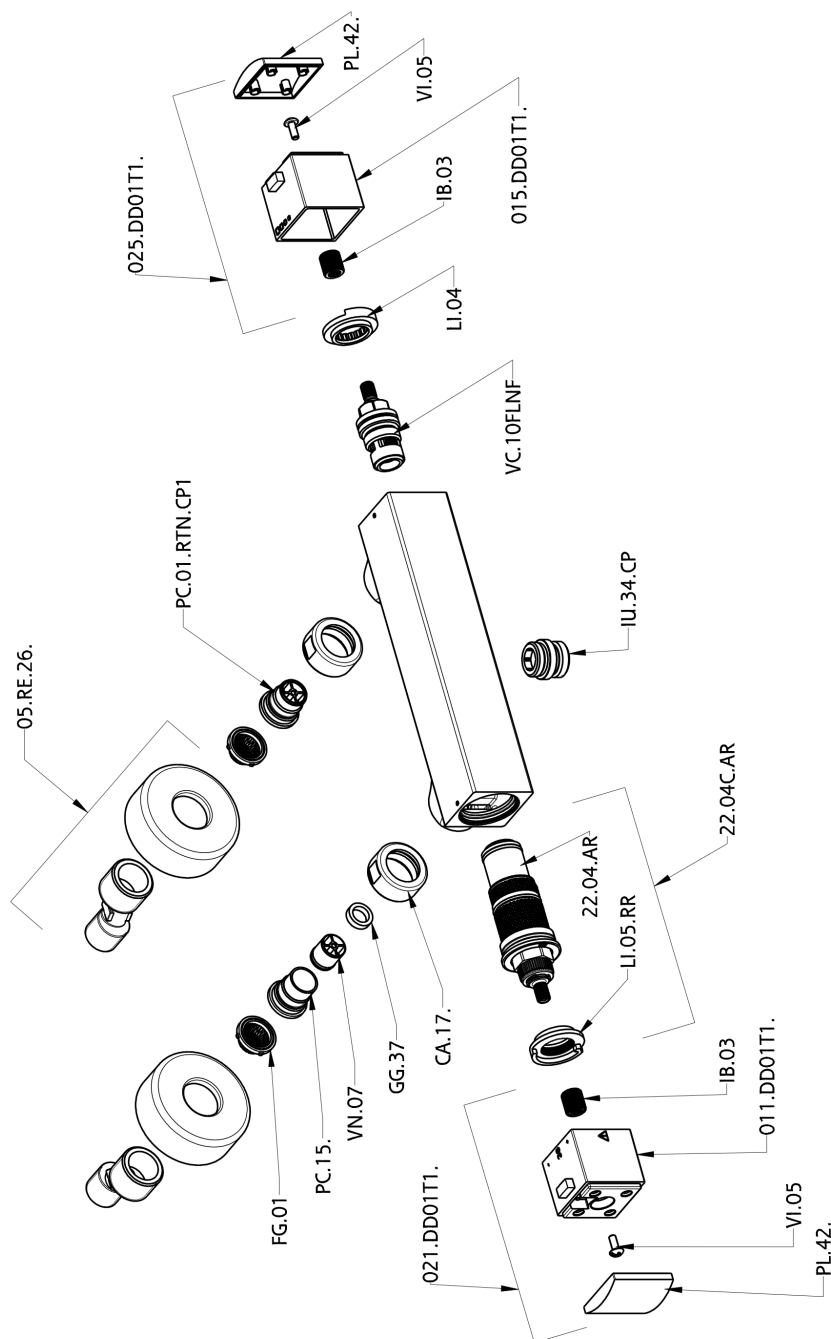

Miscelatore termostatico doccia DADO_DDT01010

DDT01010

<http://www.huberitalia.com/miscelatore-termostatico-doccia-dado-ddt01010>

2025-04-03