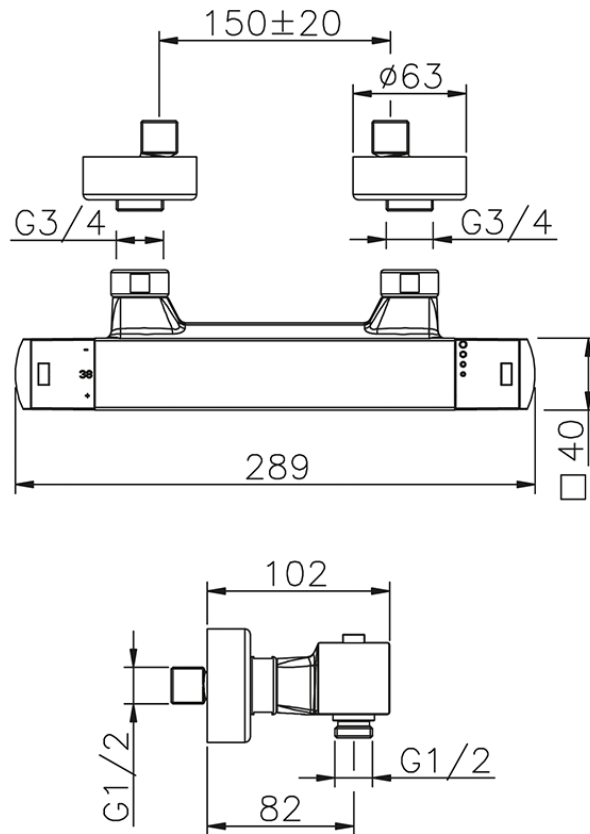

Miscelatore termostatico doccia DADO\_DDT01010

DDT01010

<http://www.huberitalia.com/miscelatore-termostatico-doccia-dado-ddt01010>

2025-04-04